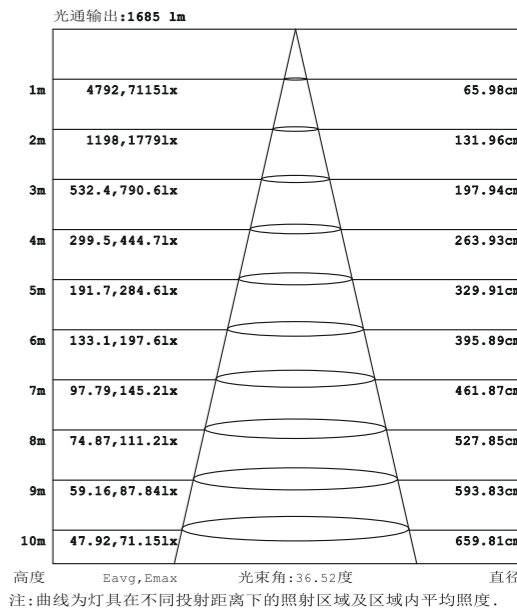

IES实测灯具有效平均照度图