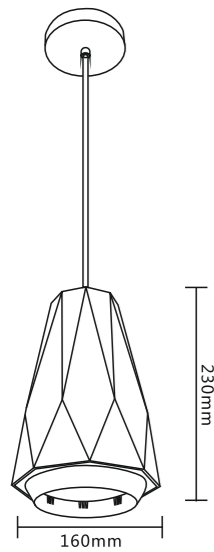

钻石 COB吊线生鲜灯

多种场合
多种搭配

高颜值生鲜灯
专业配光技术让食材更新鲜
丰富的色彩，与商超各类食材相匹配
适用于各种不同场景搭配，超市，水果店，餐厅，熟食店等