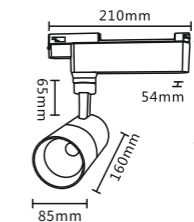

明耀 85 COB导轨射灯

豪华与性能璀璨辉映 腾耀九州，触达未来!

光到之处尽是焦点，高效聚光精心品质；
高显色光线，真实呈现被照物体的自然颜色；
充足和月良的光线能够让客人；
对主人产生足够的信心。

CCC CE TUV SAA CB ROHS
中国 欧洲 欧洲 澳洲 全球 环保

深防眩光学设计

光学器件加深后置距离，
更加有效防止眩光，
从而减少卖场内整体眩光，
营造购物环境，提高卖场内光品质。

最高品质冷锻铝散热

采用高品质最高纯度1070铝一体冷锻成型，
360度无死角空气对流高效散热，
降低灯珠温度，从而减少光衰，
延长整灯使用寿命。

空气对流孔，减低驱动温度

内置伊戈尔电源

提供整体卖场档次，
隔离高P无频闪，过认证

智能节能40%
超市照明专用系统

核心配置

技术参数

型号 Item No.	ZMS-YZLGD-F5039/85
功率 Power	25W/30W/35W
流明 Flux	120-130lm/W
功率因素PF	≥0.95
电压 Input Voltage	220V~245V 50-60Hz
颜色 Facade color	黑色/白色
材质 Material	冷锻铝材

IES实测室内灯具光度数据

电压(V): 219.40 V	最大光强: 13165.35 cd
电流(A): 0.1420 A	最大光强角: C=180 Gamma=0
功率(W): 30.40 W	上射光通比: 0.00%
功率因数: 0.9690	灯具效率: 100.00%
光源光通量: 3181.73	中心光强: 13165.35 cd
有效光通量: 2912.97 lm	光通量ERP(φuse)120 度: 3179.44 lm

尺寸图

技术参数

灯珠 LED light	普瑞芯片特殊定制生鲜色
驱动 Driver	伊戈尔电源
色温 Color	生鲜色/智能调光调色/3000K/4000K/5000K
显指 CRI	90
质保 Quality	5年
认证 Cert. of Driven	CCC CE CB ROHS SAA TUV
发光角度 Light Angle	24°/36°

IES实测灯具有效平均照度图

注:曲线为灯具在不同投射距离下的照射区域及区域内平均照度。

自主研发开模专利证书

外观专利号: ZL 2020 3 0000892.1

实用新型专利号: ZL 2020 2 0029326.8

工程实拍图