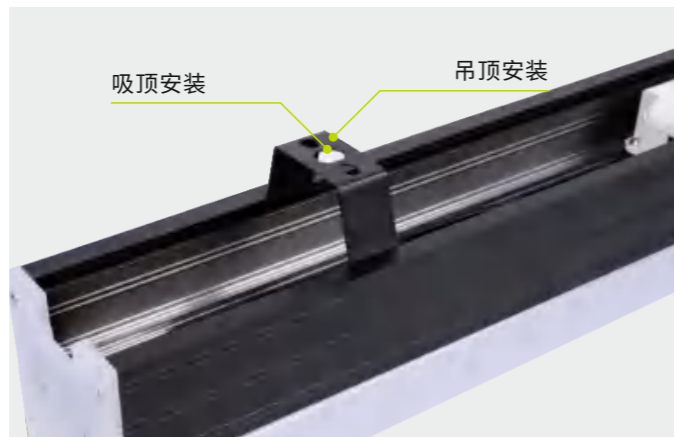

免桥架 免电线 高亮度 五面发光 LED无缝对接线性灯

航空铝型材

高透光, 高光效

外观专利
仿冒必究
实用新型专利

2024新款
SECKILL

技术参数

型号 Item No.	ZMS-WMFG-120
功率 Power	36W/44W
流明 Flux	120-130lm/W
功率因素PF	≥0.95
电压 Input Voltage	220V~265V 50-60Hz
颜色 Facade color	黑色/白色
材质 Material	型材铝
灯珠 LED light	美国普瑞芯片
驱动 Driver	伊戈尔电源
色温 Color	生鲜色/智能调光调色/3000K/4000K/5000K
显指 CRI	90
质保 Quality	5年
认证 Cert. of Driven	CCC CE CB ROHS SAA TUV
发光角度 Light Angle	90°

IES实测室内灯具光度数据

电压(V): 219.50 V	最大光强: 1245.01 cd
电流(A): 0.1720 A	最大光强角: C=0 Gamma=6
功率(W): 36.97 W	上射光通比: 0.00%
功率因数: 0.9760	灯具效率: 100.00%
光源光通量: 4337.27	中心光强: 1241.52 cd
有效光通量: 4331.15 lm	光通量ERP(puse)120 度: 3007.40 lm

自主研发开模专利证书

外观专利号: ZL 2020 3 0000892.1
实用新型专利号: ZL 2020 2 0029326.8

核心配置

尺寸图

IES实测灯具有效平均照度图

工程实拍图