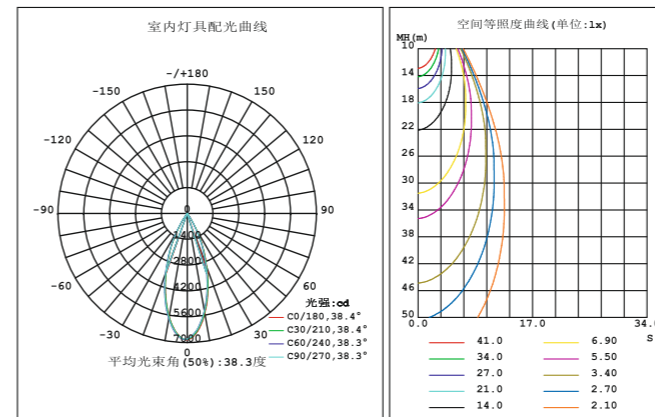

IES实测室内灯具光度数据

光源数据		光度数据 光效: 130.84 lm/W			
型号		峰值光强(cd)	6852	S/MH (C0/180)	0.63
标称功率(W)	23.16W	灯具效率(%)	100.0	S/MH (C90/270)	0.65
额定电源电压(V)	220	总光通量(lm)	3030.1	η UP, DN (C0-180)	0.6, 46.7
额定光通量(lm)	3030.07	CIE分类	直接	η UP, DN (C180-360)	0.5, 52.2
灯具内光源数(只)	1	上射光通比(%)	1.1	CIBSE SHR NOM	0.50
实测电源电压(V)	220	下射光通比(%)	98.9	CIBSE SHR MAX	0.65