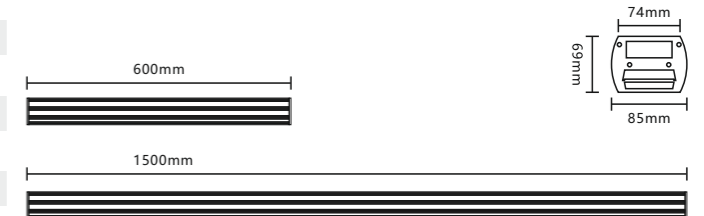

自主研发开模专利证书

外观专利号：ZL 2020 3 0000892.1

实用新型专利号：ZL 2020 2 0029326.8

核心配置

伊戈尔电源+智能节能40%超市照明专用系统

尺寸图

IES实测灯具有效平均照度图

注：曲线为灯具在不同投射距离下的照射区域及区域内平均照度。