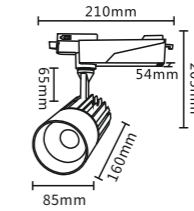

明樽 85 COB导轨射灯 为您尊享而来！ 享誉散热之王！

此灯以全新一代设计哲学，
勾勒出动人心魄的凛然姿态。
无论灯具前部、侧面还是尾部，
均蕴含着全新的设计哲学、
线条、质感、轮廓、光泽、
皆值得细心鉴赏，
任何角度皆现昂然之美
内外兼修，成就磅礴风范！

外观专利
仿冒必究
实用新型专利

2023爆款
SECKILL

年销
10
万套
以上

CCC CE TUV SAA CB ROHS
中国 欧洲 欧洲 澳洲 全球 环保

深防眩光学设计

光学器件加深后置距离，
更加有效防止眩光，
从而减少卖场内整体眩光，
营造购物环境，提高卖场内光品质。

最高品质冷锻铝散热

采用高品质最高纯度1070铝一体冷锻成型，
360度无死角空气对流高效散热，
降低灯珠温度，从而减少光衰，
延长整灯使用寿命。

空气对流孔，减低驱动温度

内置伊戈尔电源

提供整体卖场档次，
隔离高P无频闪，过认证

智能节能40%
超市照明专用系统

核心配置

技术参数

型号 Item No.	ZMS-YZLGD-F5036/85
功率 Power	24W/30W/36W
流明 Flux	120-130lm/W
功率因素PF	≥0.95
电压 Input Voltage	220V~265V 50-60Hz
颜色 Facade color	黑色/白色
材质 Material	冷锻铝

IES实测室内灯具光度数据

电压(V): 219.60 V	最大光强: 13709.12 cd
电流(A): 0.1440 A	最大光强角: C=0 Gamma=1
功率(W): 30.48 W	上射光通比: 0.00%
功率因数: 0.9630	灯具效率: 100.00%
光源光通量: 3350.90	中心光强: 13639.27 cd
有效光通量: 2990.57 lm	光通量ERP(ρuse)120 度: 3340.66 lm

尺寸图

技术参数

灯珠 LED light	美国普瑞芯片
驱动 Driver	伊戈尔电源
色温 Color	生鲜色/智能调光调色/3000K/4000K/5000K
显指 CRI	90
质保 Quality	5年
认证 Cert. of Driven	CCC CE CB ROHS SAA TUV
发光角度 Light Angle	24°/36°

IES实测灯具有效平均照度图

注: 曲线为灯具在不同投射距离下的照射区域及区域内平均照度。

自主研发开模专利证书

外观专利号: ZL 2020 3 0000892.1

实用新型专利号: ZL 2020 2 0029326.8

工程实拍图