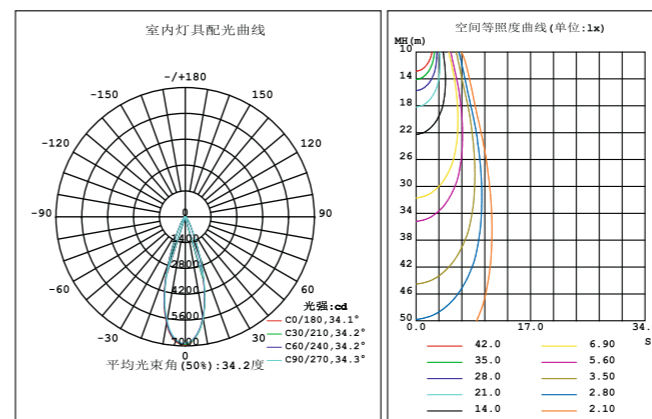

内置飞利浦电器

轨道盒带可视飞利浦电器窗口，
提供整体卖场档次，
隔离高P无频闪，过认证

智能节能40%
超市照明专用系统

核心配置

飞利浦 (PHILIPS) 电器

欧司朗 (OSRAM) 1207光源

技术参数

型号 Item No.	ZMS-YZLGD-F5038/80
功率 Power	25W/30W/35W/40W
流明 Flux	120-130lm/W
功率因素PF	≥0.95
电压 Input Voltage	220V~245V 50-60Hz
颜色 Facade color	黑色/白色
材质 Material	冷锻铝材

IES实测室内灯具光度数据

光源数据		光度数据		
型号	峰值光强(cd)	S/MH (C0/180)	光效: 86.66 lm/W	
32.07W	6942	0.57		
32.07W	100.0	0.55		
220	2779.6	0.6, 48.4		
2779.56	直接	0.5, 50.5		
1	1.1	0.50		
220	98.9	0.55		

尺寸图

技术参数

灯珠 LED light	OSRAM(欧司朗光源)
驱动 Driver	PHILIPS(飞利浦电器)
色温 Color	生鲜色/智能调光调色/3000K/4000K/5000K
显指 CRI	90
质保 Quality	3年
认证 Cert. of Driven	CCC CE CB ROHS SAA TUV
发光角度 Light Angle	12°/24°/36°/45°/60°