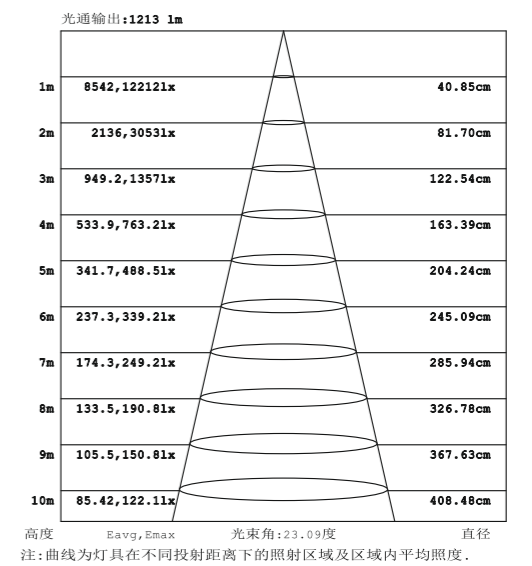

核心配置

伊戈尔电源+智能节能40%超市照明专用系统

尺寸图

IES实测灯具有效平均照度图

自主研发开模专利证书

外观专利号：ZL 2020 3 0000892.1
实用新型专利号：ZL 2020 2 0029326.8

工程实拍图

深防眩 LED无缝对接线性灯