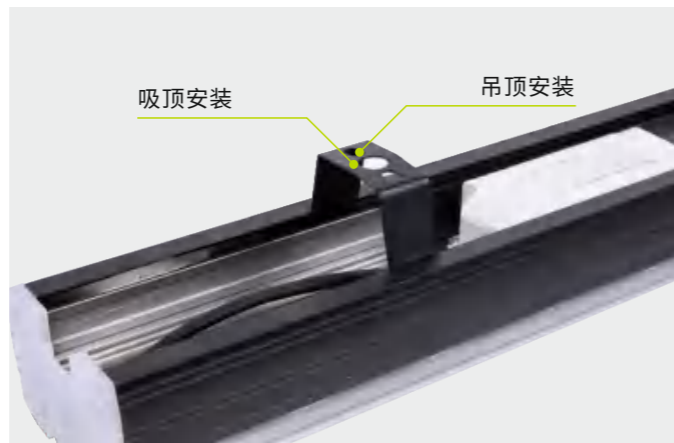

工程实拍图

免桥架 免电线 高亮度 高照度 LED无缝对接线性灯

航空铝型材

超高光效

智能节能40%超市照明专用系统

外观专利
仿冒必究
实用新型专利

2024新款
SECKILL

技术参数