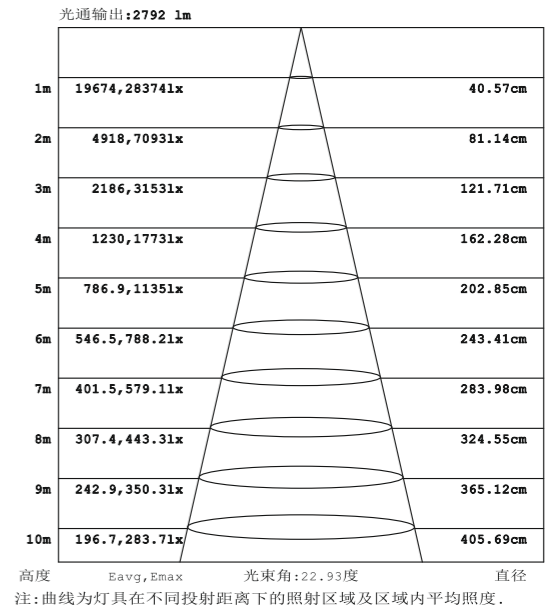

核心配置

尺寸图

IES实测灯具有效平均照度图