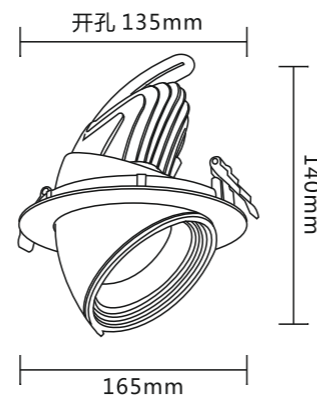

万向 COB象鼻灯

360度+180度万向调节
光到之处尽是焦点

真“芯”不一样！
无论从哪个角度看，都是美的
品质，源于对细致入微的严谨，
对工艺细节的吹毛求疵

技术参数

型号 Item No.	ZMS-XBD-X801
功率 Power	25W/30W/35W
流明 Flux	120-130Lm/W
功率因素PF	≥0.95
电压 Input Voltage	220V~240V / 110V~240V 50-60Hz
颜色 Facade color	白色
材质 Material	铝材
灯珠 LED light	OSRAM
驱动 Driver	PHILIPS
色温 Color	2700K/3000K/3500K/4000K/4500K/5000K/6000K
显指 CRI	80/90/98
质保 Quality	5年
认证 Cert. of Driven	CCC CE CB ROHS SAA TUV
发光角度 Light Angle	15°/24°/38°/45°/60°

尺寸图

深防眩 SMD筒灯

见光不见灯
目前所至舒适明亮

不仅能够起到照明作用，
还是空间格调渲染家。
选择恰当的光色，
有效营造一定的氛围，
经典色系舒适照明。

技术参数

型号 Item No.	ZMS-YZLTD-S503-4"/6"/8"
功率 Power	12W/20W/30W/50W
流明 Flux	120-130Lm/W
功率因素PF	≥0.95
电压 Input Voltage	220V~240V / 110V~240V 50-60Hz
颜色 Facade color	白色+灰色
材质 Material	铝材
灯珠 LED light	OSRAM
驱动 Driver	PHILIPS
色温 Color	2700K/3000K/3500K/4000K/4500K/5000K/6000K
显指 CRI	80/90/98
质保 Quality	5年
认证 Cert. of Driven	CCC CE CB ROHS SAA TUV
发光角度 Light Angle	90°

尺寸图