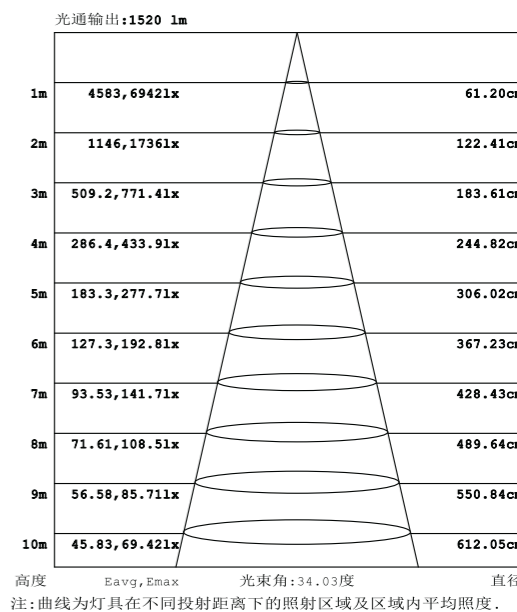

IES实测灯具有效平均照度图