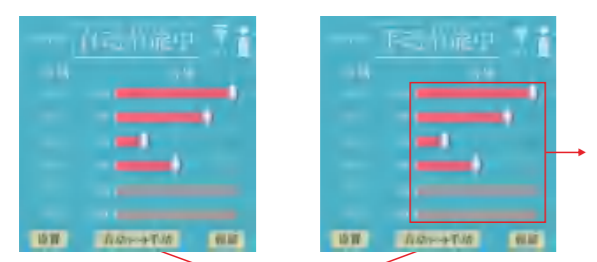

2019/2022年山东（青岛）世界国际博览城展会

智能节能40%超市照明专用系统 简介说明书

将时间设定为北京时间

- 1. 上午08:30 亮度25%
- 2. 上午09:00 亮度50%
- 3. 上午10:30 亮度100%
- 4. 中午12:30 亮度25%
- 5. 下午16:00 亮度75%
- 6. 晚上19:00 亮度100%

输入被替换设备的地址码即可
无须重新对码分区

产品持续更新中，功能存在差异，敬请谅解！