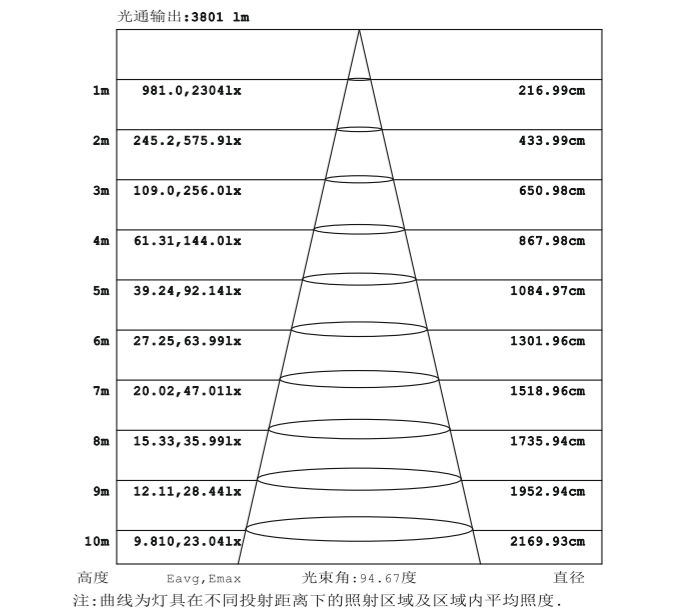

IES实测灯具有效平均照度图