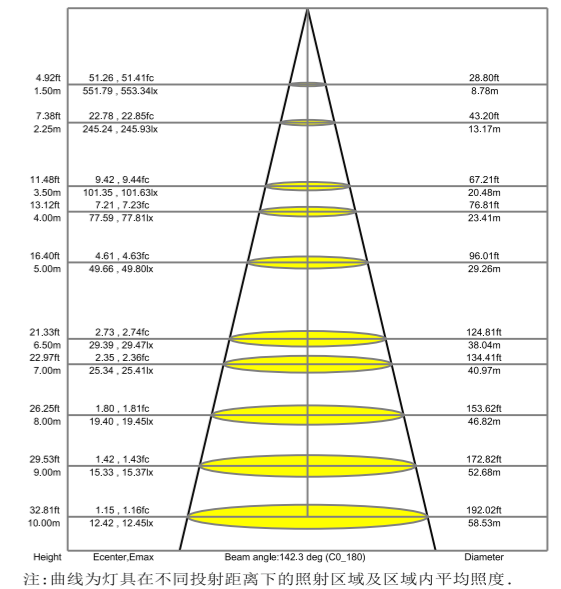

自主研发开模专利证书

外观专利号: ZL 2020 3 0000892.1
实用新型专利号: ZL 2020 2 0029326.8

核心配置

伊戈尔电源+智能节能40%超市照明专用系统

尺寸图

IES实测灯具有效平均照度图

注: 曲线为灯具在不同投射距离下的照射区域及区域内平均照度。

工程实拍图