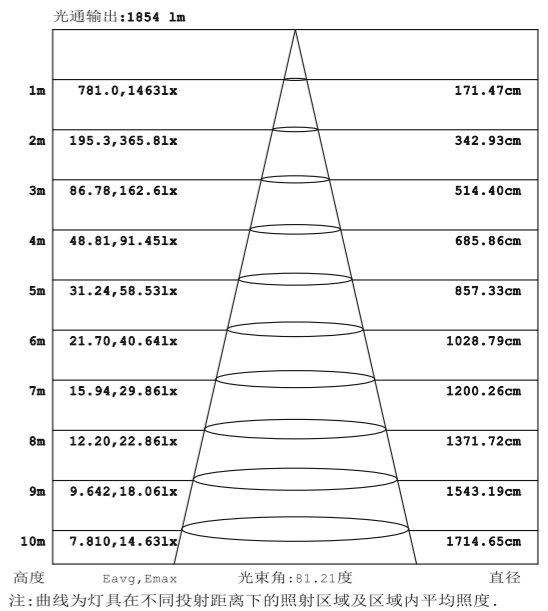

自主研发开模专利证书

外观专利号：ZL 2020 3 0000892.1

实用新型专利号：ZL 2020 2 0029326.8

核心配置

伊戈尔电源+智能节能40%超市照明专用系统

尺寸图

IES实测灯具有效平均照度图

注：曲线为灯具在不同投射距离下的照射区域及区域内平均照度。