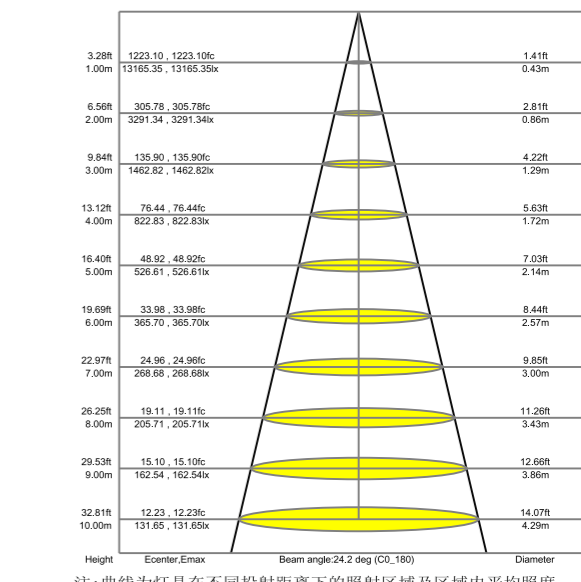

IES实测灯具有效平均照度图