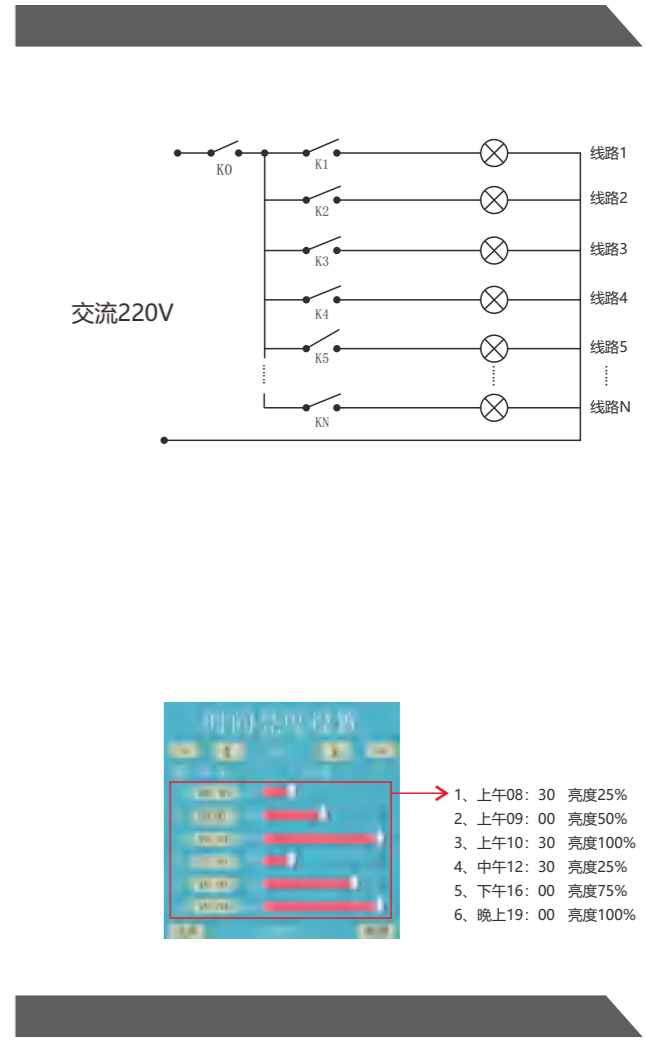

2019/2022年山东（青岛）世界国际博览城展会

智能节能40%超市照明专用系统 简介说明书

将时间设定为北京时间

- 1. 上午08:30 亮度25%
- 2. 上午09:00 亮度50%
- 3. 上午10:30 亮度100%
- 4. 中午12:30 亮度25%
- 5. 下午16:00 亮度75%
- 6. 晚上19:00 亮度100%

输入被替换设备的地址码即可
无须重新对码分区

产品持续更新中，功能存在差异，敬请谅解！