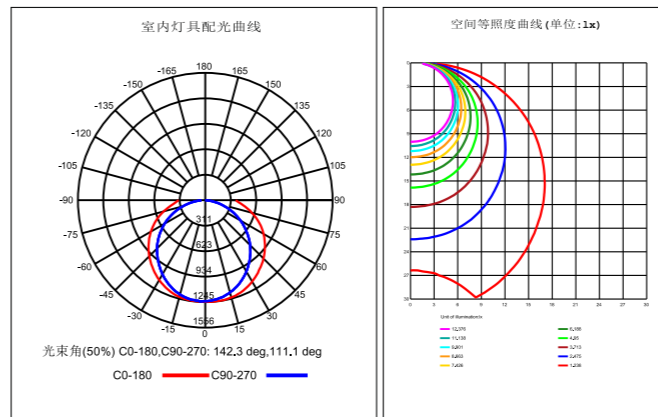

核心配置

伊戈尔电源+智能节能40%超市照明专用系统

尺寸图

IES实测灯具有效平均照度图

自主研发开模专利证书

外观专利号: ZL 2020 3 0000892.1
实用新型专利号: ZL 2020 2 0029326.8

工程实拍图

免桥架 免电线 高亮度 五面发光 LED无缝对接线性灯

航空铝型材

高透光, 高光效

外观专利
仿冒必究
实用新型专利

2024新款
SECKILL

智能节能40%超市照明专用系统

技术参数

型号 Item No.	ZMS-WMFG-120
功率 Power	36W/44W
流明 Flux	120-130lm/W
功率因素PF	≥0.95
电压 Input Voltage	220V~265V 50-60Hz
颜色 Facade color	黑色/白色
材质 Material	型材铝
灯珠 LED light	美国普瑞芯片
驱动 Driver	伊戈尔电源
色温 Color	生鲜色/智能调光调色/3000K/4000K/5000K
显指 CRI	90
质保 Quality	5年
认证 Cert. of Driven	CCC CE CB ROHS SAA TUV
发光角度 Light Angle	90°

IES实测室内灯具光度数据

电压(V): 219.50 V	最大光强: 1245.01 cd
电流(A): 0.1720 A	最大光强角: C=0 Gamma=6
功率(W): 36.97 W	上射光通比: 0.00%
功率因数: 0.9760	灯具效率: 100.00%
光源光通量: 4337.27	中心光强: 1241.52 cd
有效光通量: 4331.15 lm	光通量ERP(puse)120 度: 3007.40 lm