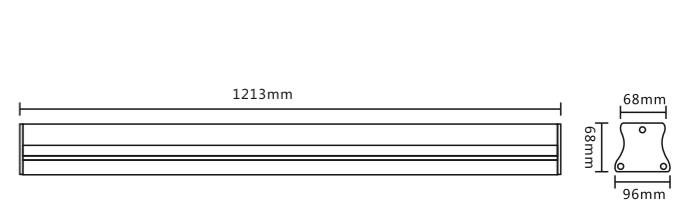

核心配置

尺寸图

IES实测灯具有效平均照度图

自主研发开模专利证书

外观专利号: ZL 2021 3 0631655.X
实用新型专利号: ZL 2020 2 0029326.8

工程实拍图

明森-双偏 LED无缝对接线性灯

技术参数