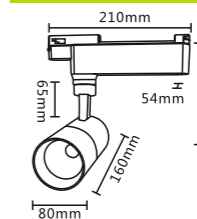

明楹 COB导轨射灯

抢单利器! 20/23爆款! 月销20000套!

专业光照凸显商品品质
让顾客流连忘返, 抓住他们的眼球
商业打光利器, 给您一个自定义的空间

CCC CE TUV SAA CB ROHS
中国 欧洲 欧洲 澳洲 全球 环保

外观专利
仿冒必究
实用新型专利

2023新款
SECKILL

深防眩结构设计

光学透镜加深后置距离, 更加有效防止眩光, 从而减少卖场内整体眩光, 营造购物环境, 提高卖场内光品质。

高品质型材铝散热

采用高品质铝材一次挤压成型 前环后盖通风对流散热, 中间车缝线加大空气对流

内置飞利浦电器

轨道盒带可视飞利浦电器窗口, 提供整体卖场档次, 隔离高P无频闪, 过认证

智能节能40%
超市照明专用系统

核心配置

技术参数

型号 Item No.	ZMS-YZLGD-F5034
功率 Power	25W/30W/35W
流明 Flux	120-130lm/W
功率因素PF	≥0.95
电压 Input Voltage	220V~245V 50-60Hz
颜色 Facade color	黑色/白色
材质 Material	型材铝

IES实测室内灯具光度数据

光源数据		光度数据			
型号	峰值光强 (cd)	5798	S/MH (CO/180)	0.57	
标称功率 (W)	27.40W	灯具效率 (%)	100.0	S/MH (C90/270)	0.56
额定电源电压 (V)	220	总光通量 (lm)	2174.6	η UP, DN (CO-180)	0.6, 47.7
额定光通量 (lm)	2174.58	CIE分类	直接	η UP, DN (C180-360)	0.5, 51.2
灯具内光源数 (只)	1	上射光通比 (%)	1.1	CIBSE SHR NOM	0.50
实测电源电压 (V)	220	下射光通比 (%)	98.9	CIBSE SHR MAX	0.55

尺寸图

技术参数

灯珠 LED light	OSRAM(欧司朗光源)
驱动 Driver	PHILIPS(飞利浦电器)
色温 Color	生鲜色/智能调光调色/3000K/4000K/5000K
显指 CRI	90
质保 Quality	3年
认证 Cert. of Driven	CCC CE CB ROHS SAA TUV
发光角度 Light Angle	12°/24°/36°/45°/60°

IES实测灯具有效平均照度图

自主研发开模专利证书

外观专利号: ZL 2020 3 0000892.1
实用新型专利号: ZL 2020 2 0029326.8

工程实拍图