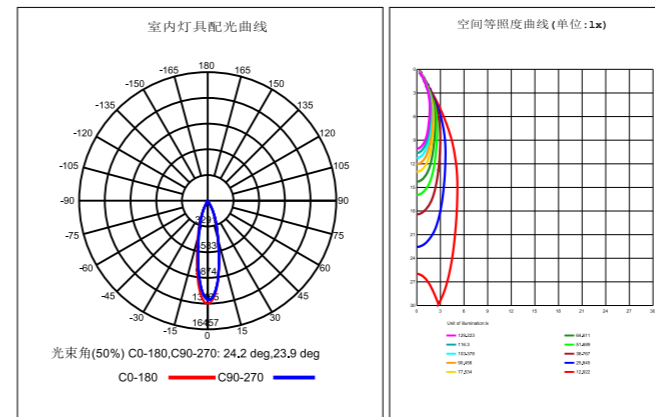

核心配置

上市公司（伊戈尔品牌）电源

普瑞芯片特殊定制生鲜色

技术参数

型号 Item No.	ZMS-YZLGD-F5038/88
功率 Power	30W/36W
流明 Flux	120-130lm/W
功率因素PF	≥0.95
电压 Input Voltage	220V~265V 50-60Hz
颜色 Facade color	黑色/白色
材质 Material	冷锻铝材

IES实测室内灯具光度数据

电压(V): 219.40 V	最大光强: 13165.35 cd
电流(A): 0.1420 A	最大光强角: C=180 Gamma=0
功率(W): 30.40 W	上射光通比: 0.00%
功率因数: 0.9690	灯具效率: 100.00%
光源光通量: 3181.73	中心光强: 13165.35 cd
有效光通量: 2912.97 lm	光通量ERP(φuse)120 度: 3179.44 lm

尺寸图

技术参数

灯珠 LED light	美国普瑞芯片
驱动 Driver	伊戈尔电源
色温 Color	生鲜色/智能调光调色/3000K/4000K/5000K
显指 CRI	90
质保 Quality	5年
认证 Cert. of Driven	CCC CE CB ROHS SAA TUV
发光角度 Light Angle	24°/36°

IES实测灯具有效平均照度图

注:曲线为灯具在不同投射距离下的照射区域及区域内平均照度。