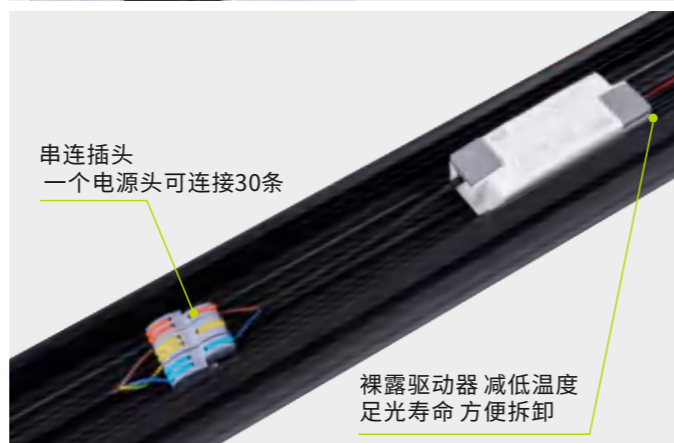

免桥架 免电线 高亮度 五面发光 LED无缝对接线性灯

航空铝型材

高透光, 高光效

外观专利
仿冒必究
实用新型专利

2024新款
SECKILL

技术参数

型号 Item No.	ZMS-WMFG-120
功率 Power	36W/44W
流明 Flux	120-130lm/W
功率因素PF	≥0.95
电压 Input Voltage	220V~265V 50-60Hz
颜色 Facade color	黑色/白色
材质 Material	型材铝
灯珠 LED light	美国普瑞芯片
驱动 Driver	伊戈尔电源
色温 Color	生鲜色/智能调光调色/3000K/4000K/5000K
显指 CRI	90
质保 Quality	5年
认证 Cert. of Driven	CCC CE CB ROHS SAA TUV
发光角度 Light Angle	90°

IES实测室内灯具光度数据

电压(V): 219.50 V	最大光强: 1245.01 cd
电流(A): 0.1720 A	最大光强角: C=0 Gamma=6
功率(W): 36.97 W	上射光通比: 0.00%
功率因数: 0.9760	灯具效率: 100.00%
光源光通量: 4337.27	中心光强: 1241.52 cd
有效光通量: 4331.15 lm	光通量ERP(puse)120 度: 3007.40 lm

自主研发开模专利证书

外观专利号: ZL 2020 3 0000892.1
实用新型专利号: ZL 2020 2 0029326.8

核心配置

尺寸图

IES实测灯具有效平均照度图

工程实拍图