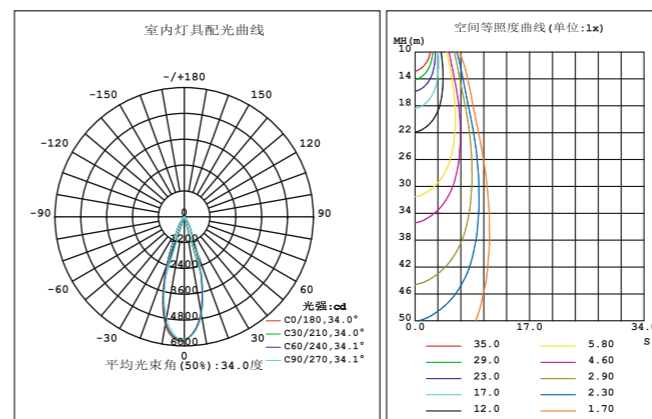

IES实测室内灯具光度数据

光源数据		光度数据			
型号	峰值光强 (cd)	5798	S/MH (CO/180)	0.57	
标称功率 (W)	27.40W	灯具效率 (%)	100.0	S/MH (C90/270)	0.56
额定电源电压 (V)	220	总光通量 (lm)	2174.6	η UP, DN (CO-180)	0.6, 47.7
额定光通量 (lm)	2174.58	CIE分类	直接	η UP, DN (C180-360)	0.5, 51.2
灯具内光源数 (只)	1	上射光通比 (%)	1.1	CIBSE SHR NOM	0.50
实测电源电压 (V)	220	下射光通比 (%)	98.9	CIBSE SHR MAX	0.55