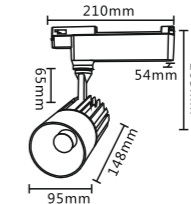

明樽95高光效 COB导轨射灯

冷锻铝一体散热 享誉散热之王！

没有温度的灯光
不会蒸发蔬菜水果的水分
24W=3600流明
单灯一年省电约70度

CCC CE TUV SAA CB ROHS
中国 欧洲 欧洲 澳洲 全球 环保

外观专利
仿冒必究
实用新型专利

2023新款
SECKILL

深防眩光学设计

光学器件加深后置距离，更加有效防止眩光，从而减少卖场内整体眩光，营造购物环境，提高卖场内光品质。

超高光效96反射率 安铝光学杯

空气对流孔，减低驱动温度

内置伊戈尔电源

提供整体卖场档次，隔离高P无频闪，过认证

智能节能40%
超市照明专用系统

最高品质冷锻铝散热

采用高品质最高纯度1070铝一体冷锻成型，360度无死角空气对流高效散热，降低灯珠温度，从而减少光衰，延长整灯使用寿命。

核心配置

技术参数

型号 Item No.	ZMS-YZLGD-F5036/95
功率 Power	24W/30W/35W/40W
流明 Flux	120-130lm/W
功率因素PF	≥0.95
电压 Input Voltage	220V~245V 50-60Hz
颜色 Facade color	黑色/白色
材质 Material	冷锻铝材

IES实测室内灯具光度数据

光源数据		光度数据 光效: 132.79 lm/W			
型号		峰值光强 (cd)	7118	S/MH (CO/180)	0.64
标称功率 (W)	24.28W	灯具效率 (%)	100.0	S/MH (C90/270)	0.57
额定电源电压 (V)		总光通量 (lm)	3224.6	η UP, DN (CO-180)	0.0, 55.0
额定光通量 (lm)	3224.58	CIE分类	直接	η UP, DN (C180-360)	0.0, 45.0
灯具内光源数 (只)	1	上射光通比 (%)	0.0	CIBSE SHR NOM	0.50
实测电源电压 (V)		下射光通比 (%)	100.0	CIBSE SHR MAX	0.65

尺寸图

技术参数

灯珠 LED light	普瑞芯片特殊定制生鲜色
驱动 Driver	伊戈尔电源
色温 Color	生鲜色/智能调光调色/3000K/4000K/5000K
显指 CRI	90
质保 Quality	5年
认证 Cert. of Driven	CCC CE CB ROHS SAA TUV
发光角度 Light Angle	36°

IES实测灯具有效平均照度图

自主研发开模专利证书

外观专利号: ZL 2020 3 0000892.1
实用新型专利号: ZL 2020 2 0029326.8

工程实拍图