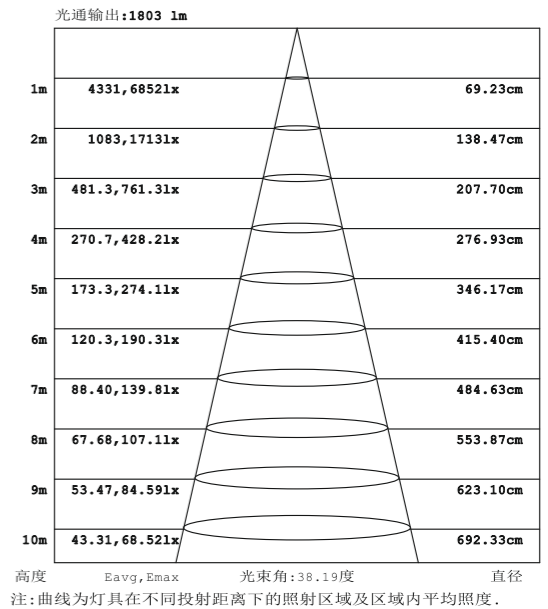

IES实测灯具有效平均照度图