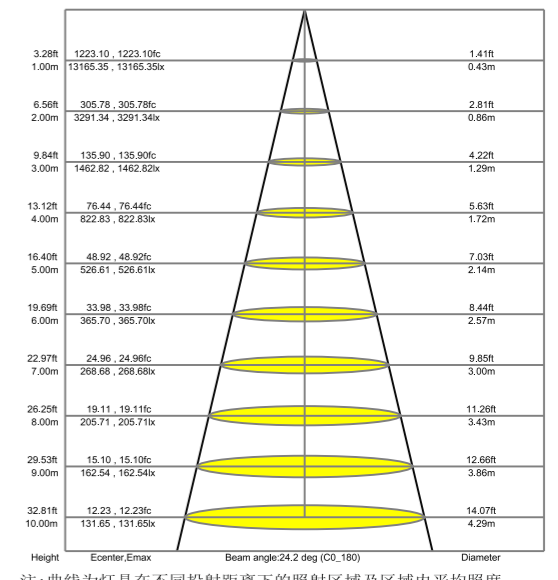

IES实测灯具有效平均照度图