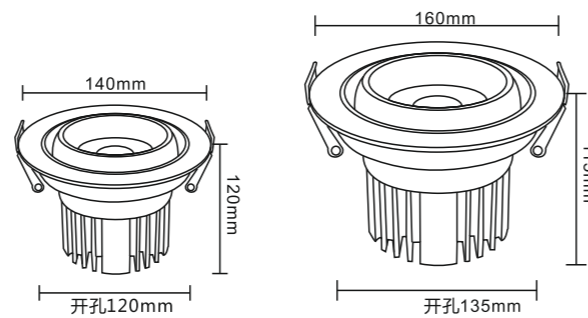

深防眩 COB射灯

360度+180度万向调节 享誉散热之王！

时尚简约新款射灯，
一体化设计，为你减少过多操作，
不再局限于灯具位置想照哪就照哪，
高显色·还原自然色彩，
光线细腻柔和舒适护眼，
健康光自然色享品质生活。

外观专利号：ZL 2020 3 0000892.1
实用新型专利号：ZL 2020 2 0029326.8

外观专利
仿冒必究
实用新型专利

技术参数	
型号 Item No.	ZMS-YZLTD-S501-6"
功率 Power	25W/30W/40W/50W/60W/70W
流明 Flux	120-130lm/W
功率因素PF	≥0.95
电压 Input Voltage	220V~240V / 110V~240V 50-60Hz
颜色 Facade color	白色
材质 Material	铝材
灯珠 LED light	OSRAM
驱动 Driver	PHILIPS
色温 Color	2700K/3000K/3500K/4000K/4500K/5000K/6000K
显指 CRI	80/90/98
质保 Quality	5年
认证 Cert. of Driven	CCC CE CB ROHS SAA TUV
发光角度 Light Angle	15°/24°/38°/45°/60°

尺寸图

明樽85/95-24W高光效COB导轨射灯 降低能耗、提升销量

在光参数基本一致的情况下（色温/显色指数/发光角度），24W新款导轨射灯，在光通量和光强参数上，可完全替代目前使用的普通LED36W导轨射灯，每套灯具节约12瓦能耗，从根本上降低超市运营费用。

明樽95高光效导轨射灯

开启商超照明二次节能新时代
LED照明改革2代产品

功耗：24.28W
色温：4000K
光通量 (lm)：3224
光效 (lm/W)：133
显色指数(Ra)：> 90
发光角度：36°
LED芯片：美国普瑞定制品

常规光效导轨射灯

LED取代金卤灯1代产品

功耗：36W
色温：4000K
光通量 (lm)：3117
光效 (lm/W)：86.66
显色指数(Ra)：> 90
发光角度：36°
LED芯片：原装欧司朗1207

经工厂实测，得出以上数据，单灯一年省电约70度

专注智能商超照明

提供商超照明整体解决方案

设计 → 生产 → 安装 → 调试 → 售后

一站式服务

简单、方便、快捷、专业