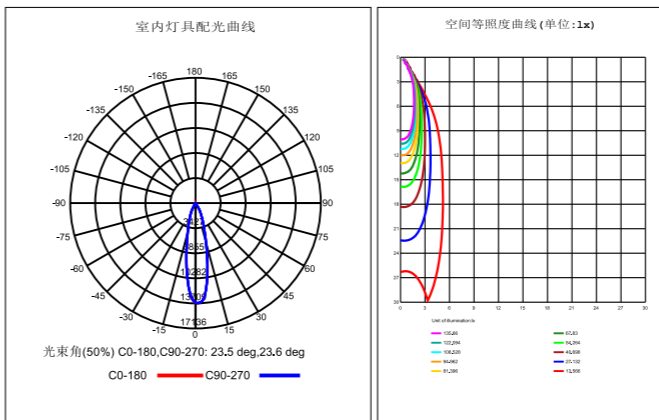

最高品质冷锻铝散热

采用高品质最高纯度1070铝一体冷锻成型，360度无死角空气对流高效散热，降低灯珠温度，从而减少光衰，延长整灯使用寿命。

核心配置

上市公司（伊戈尔品牌）电源

普瑞芯片特殊定制生鲜色

技术参数

型号 Item No.	ZMS-YZLGD-F5036/95
功率 Power	23W/30W/35W
流明 Flux	120-130lm/W
功率因素PF	≥0.95
电压 Input Voltage	220V~245V 50-60Hz
颜色 Facade color	黑色/白色
材质 Material	冷锻铝材

IES实测室内灯具光度数据

电压(V): 219.60 V	最大光强: 13709.12 cd
电流(A): 0.1440 A	最大光强角: C=0 Gamma=1
功率(W): 30.48 W	上射光通比: 0.00%
功率因数: 0.9630	灯具效率: 100.00%
光源光通量: 3350.90	中心光强: 13639.27 cd
有效光通量: 2990.57 lm	光通量ERP(ρuse)120 度: 3340.66 lm

尺寸图

技术参数

灯珠 LED light	普瑞芯片特殊定制生鲜色
驱动 Driver	伊戈尔电源
色温 Color	生鲜色/智能调光调色/3000K/4000K/5000K
显指 CRI	90
质保 Quality	5年
认证 Cert. of Driven	CCC CE CB ROHS SAA TUV
发光角度 Light Angle	24°/36°

IES实测灯具有效平均照度图

注：曲线为灯具在不同投射距离下的照射区域及区域内平均照度。