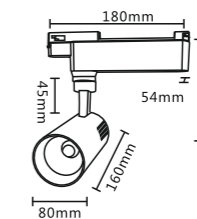

IES实测室内灯具光度数据

光源数据		光度数据		
型号	峰值光强(cd)	S/MH (C0/180)	光效: 86.66 lm/W	
32.07W	6942	0.57		
32.07W	100.0	0.55		
220	2779.6	0.6, 48.4		
2779.56	直接	0.5, 50.5		
1	1.1	0.50		
220	98.9	0.55		

尺寸图

技术参数

灯珠 LED light	OSRAM(欧司朗光源)
驱动 Driver	PHILIPS(飞利浦电器)
色温 Color	生鲜色/智能调光调色/3000K/4000K/5000K
显指 CRI	90
质保 Quality	3年
认证 Cert. of Driven	CCC CE CB ROHS SAA TUV
发光角度 Light Angle	12°/24°/36°/45°/60°