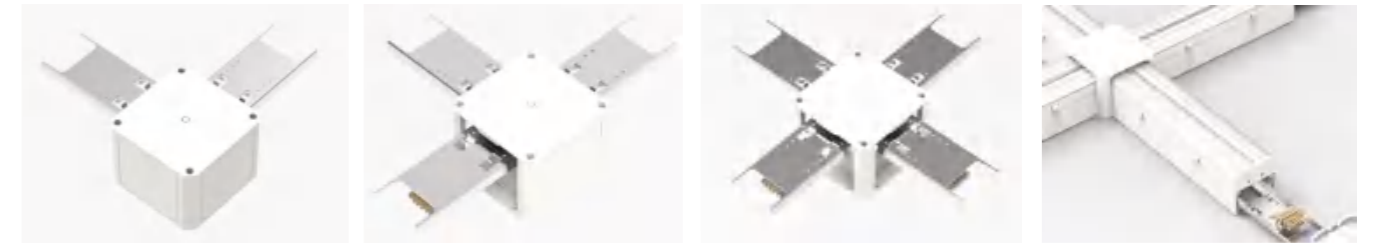

自主研发开模专利证书

外观专利号: ZL 2020 3 0000892.1
实用新型专利号: ZL 2020 2 0029326.8

工程实拍图

LED无缝对接线性灯部分竣工图

LED光学防眩透镜无缝对接线性灯-安装示意图

- 1.吸顶钢丝挂钩 2.线槽A 3.线槽B 4.前盖 尾盖 5.一字对接头 6.线性灯灯体 7.轨道模组 8.灯体与线槽取电器
 9.灯体与线槽链接卡扣 10.拼接成长条成品 11.L型接头 12.T型接头 13.十型接头 14.田字形成品
- 1.Ceiling Steel Wire Hook 2.TrunkingA 3.TrunkingB 4.Front Cover Tail Cover 5.— Joint 6.Linear Light Lamp Body
 7.Track Module 8.Lamp Body And Trunking Electrical Appliance 9.Lamp Body And Trunking Connect Fastener
 10.Splice Long Strips Of Finished Product 11.L Joint 12.T Joint 13.+ Joint 14.田 Joint

安装说明：

- 1: 把吸顶盘固定在房顶上。
- 2: 把钢丝打开，通过拉力头调到需要下垂的长度，安装好不锈钢挂钩。
- 3: 把挂钩卡进线槽里面 (A)。
- 4: 先按照3的步骤在装一条线槽B
- 5: 把线槽A的一字型接头插到线槽B的卡槽里面，让线槽A与线槽B紧密结合在一起，让线槽A与B的公母接线器连接在一起通电。一直重复下去，可连接300米。
- 6: 安装好需要的线槽长度，把灯体的取电器对准线槽的取电器，就可以把线性灯灯体通过卡扣直接卡在线槽上面，如果需要取下来，直接按住卡扣，灯体马上拿下来。
- 7: 轨道模组安装方式跟灯体一样，长度尺寸外观形状跟灯体一样，通过安装轨道模组，可以在轨道模组下面安装轨道射灯。轨道模组跟灯可以随意切换安装位置，方便在现场使用情况下，需要突出加强灯光强度时使用。轨道模组也是5线3回路控制，可以随意切换控制。方便分段控制。8: 通过以上步骤就安装成示意图10的样子，通过第5步的安装方式，可以延长到客户需要的长度。
- 9: 在示意图10的基础上，通过第11-L型接头 12-T型接头 13-X型接头。可以安装成示意图14的样子。可以在示意图14的上面，灯体与轨道模组随意切换。