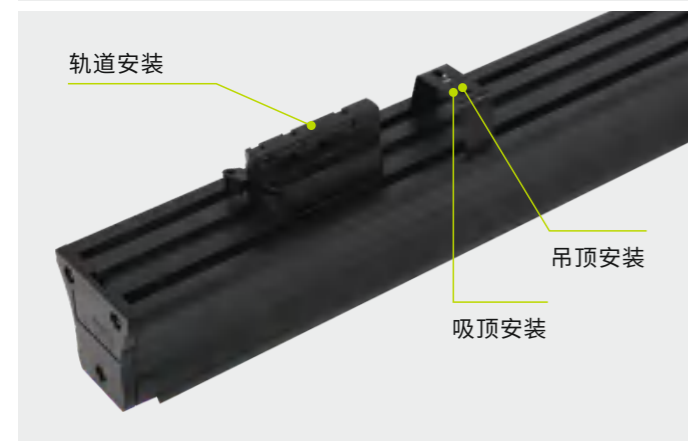

核心配置

尺寸图

IES实测灯具有效平均照度图

自主研发开模专利证书

外观专利号: ZL 2021 2 0631660.0
实用新型专利号: ZL 2020 2 0029326.8

工程实拍图

明森-单偏 LED无缝对接线性灯

智能节能40%超市照明专用系统