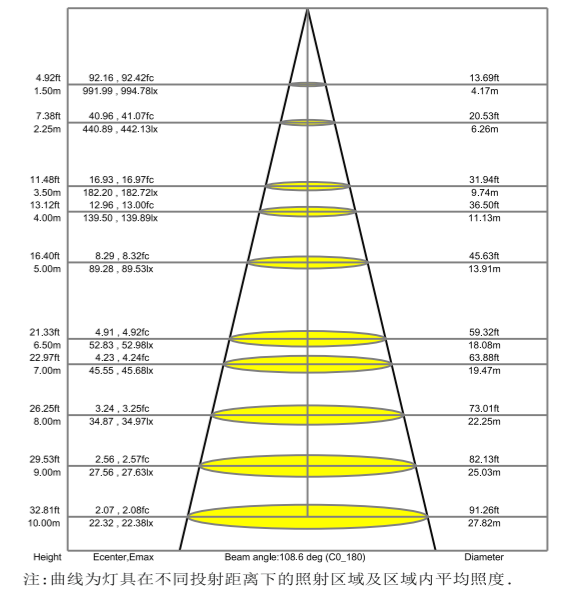

核心配置

伊戈尔电源+智能节能40%超市照明专用系统

尺寸图

IES实测灯具有效平均照度图

自主研发开模专利证书

外观专利号: ZL 2020 3 0000892.1
实用新型专利号: ZL 2020 2 0029326.8

工程实拍图

免桥架 免电线 高亮度 五面发光 LED无缝对接线性灯