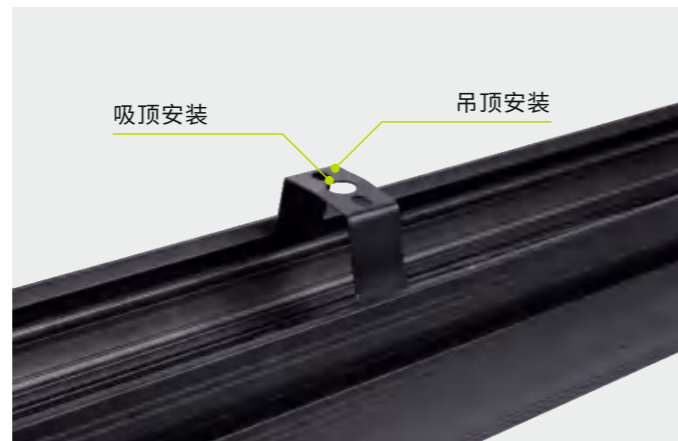

无缝对接插头

智能节能40%超市照明专用系统

外观专利
仿冒必究
实用新型专利

2024新款
SECKILL

深防眩黑光学透镜

航空铝型材

吸顶安装

吊顶安装