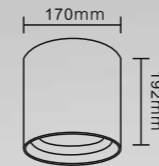

深防眩 COB明装筒灯

点缀时尚
点亮空间

所照之处便是焦点
明亮有型不止于照明更是艺术品
驾驭不同场景
灵活兼容各类空间

COB光源