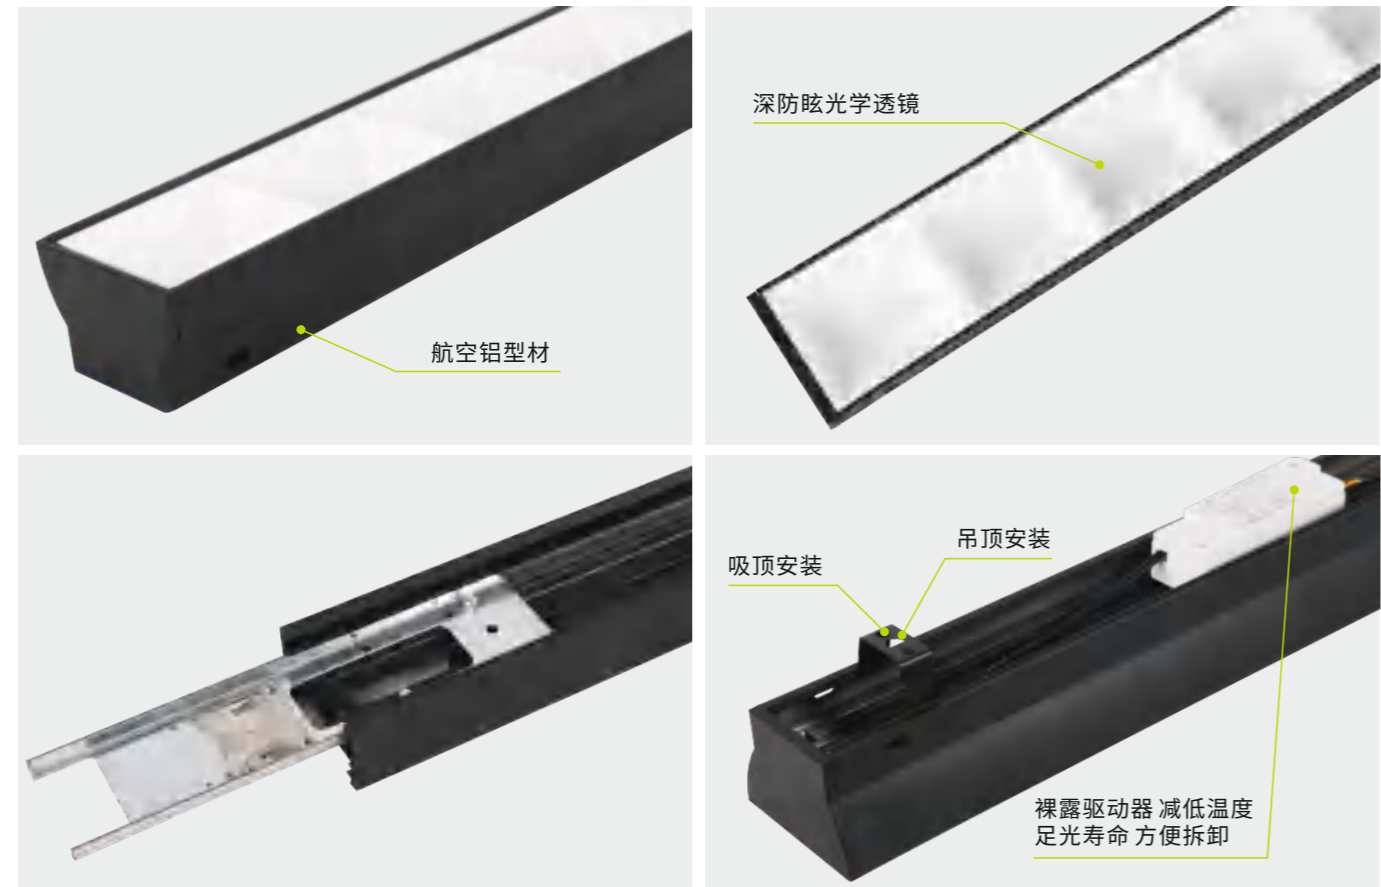

深防眩 LED无缝对接线性灯