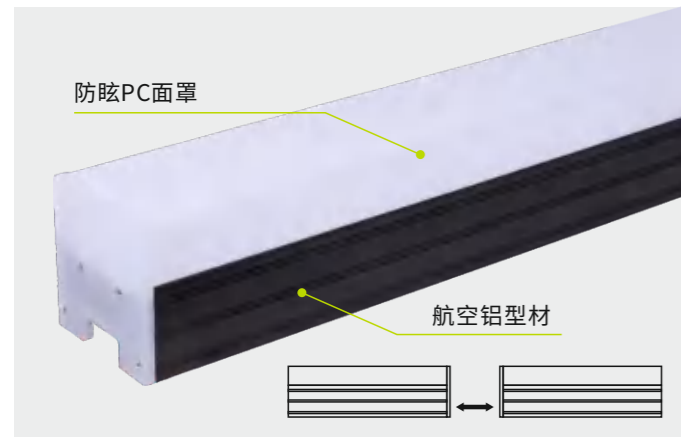

免桥架 免电线 高亮度 五面发光 LED无缝对接线性灯

航空铝型材

高透光, 高光效

外观专利
仿冒必究
实用新型专利

2024新款
SECKILL

技术参数

型号 Item No.	ZMS-WMFG-120
功率 Power	36W/44W
流明 Flux	120-130lm/W
功率因素PF	≥0.95
电压 Input Voltage	220V~265V 50-60Hz
颜色 Facade color	黑色/白色
材质 Material	型材铝
灯珠 LED light	美国普瑞芯片
驱动 Driver	伊戈尔电源
色温 Color	生鲜色/智能调光调色/3000K/4000K/5000K
显指 CRI	90
质保 Quality	5年
认证 Cert. of Driven	CCC CE CB ROHS SAA TUV
发光角度 Light Angle	90°

IES实测室内灯具光度数据

电压(V): 219.50 V	最大光强: 1245.01 cd
电流(A): 0.1720 A	最大光强角: C=0 Gamma=6
功率(W): 36.97 W	上射光通比: 0.00%
功率因数: 0.9760	灯具效率: 100.00%
光源光通量: 4337.27	中心光强: 1241.52 cd
有效光通量: 4331.15 lm	光通量ERP(puse)120 度: 3007.40 lm

自主研发开模专利证书

外观专利号: ZL 2020 3 0000892.1
实用新型专利号: ZL 2020 2 0029326.8

核心配置

尺寸图

IES实测灯具有效平均照度图

工程实拍图