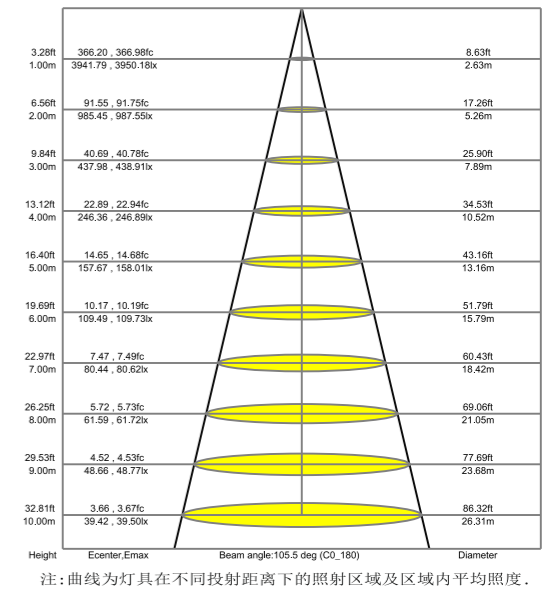

核心配置

上市公司 (伊戈尔品牌) 电源

尺寸图

IES实测灯具有效平均照度图

自主研发开模专利证书

外观专利号：ZL 2020 3 0000892.1
实用新型专利号：ZL 2020 2 0029326.8

工程实拍图

钻石 COB吊线生鲜灯