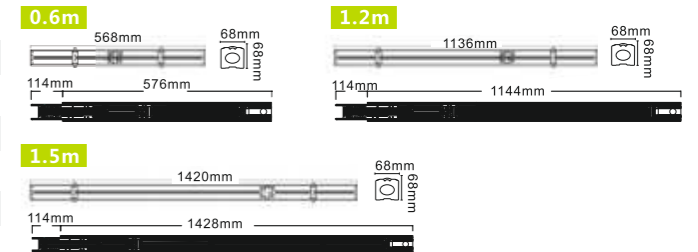

IES实测室内灯具光度数据

核心配置

伊戈尔电源+智能节能40%超市照明专用系统

尺寸图

IES实测灯具有效平均照度图

自主研发开模专利证书

外观专利号: ZL 2020 3 0000892.1
 实用新型专利号: ZL 2020 2 0029326.8

工程实拍图