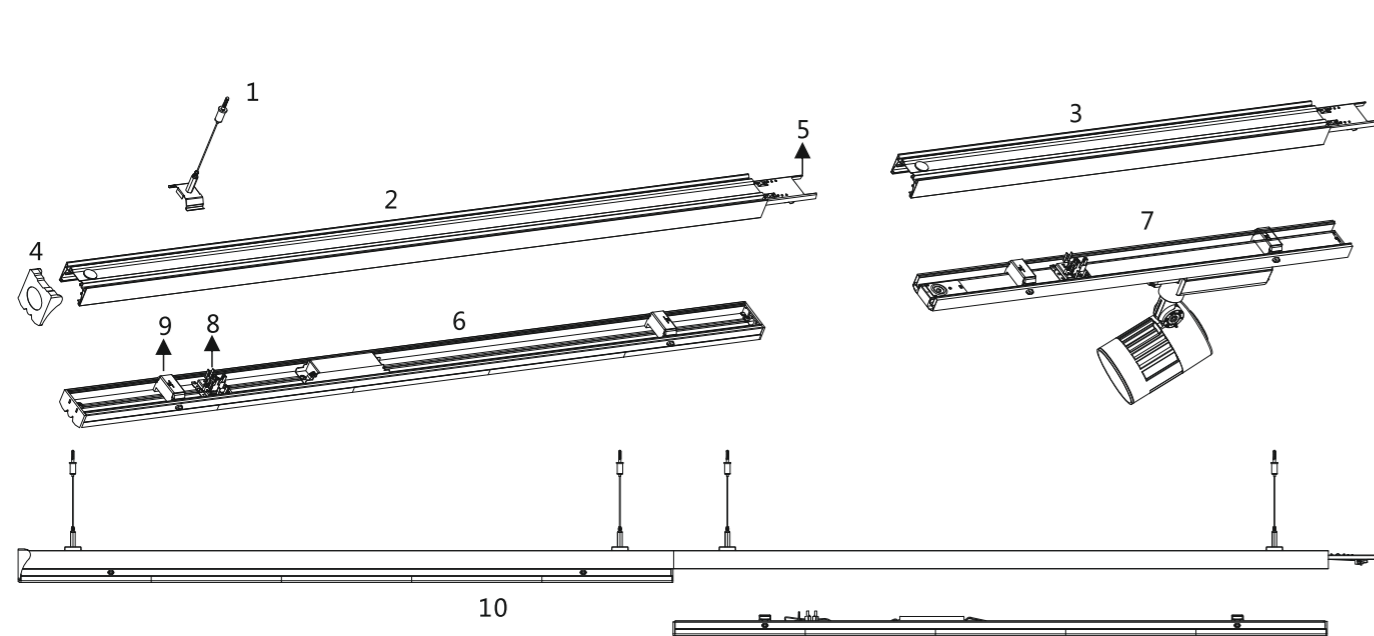

自主研发开模专利证书

外观专利号: ZL 2020 3 0000892.1
实用新型专利号: ZL 2020 2 0029326.8

工程实拍图

LED无缝对接线性灯部分竣工图

LED光学防眩透镜无缝对接线性灯-安装示意图

- 1.吸顶钢丝挂钩 2.线槽A 3.线槽B 4.前盖 尾盖 5.一字对接头 6.线性灯灯体 7.轨道模组 8.灯体与线槽取电器
 9.灯体与线槽链接卡扣 10.拼接成长条成品 11.L型接头 12.T型接头 13.十型接头 14.田字形成品
- 1.Ceiling Steel Wire Hook 2.TrunkingA 3.TrunkingB 4.Front Cover Tail Cover 5.— Joint 6.Linear Light Lamp Body
 7.Track Module 8.Lamp Body And Trunking Electrical Appliance 9.Lamp Body And Trunking Connect Fastener
 10.Splice Long Strips Of Finished Product 11.L Joint 12.T Joint 13.+ Joint 14.田 Joint