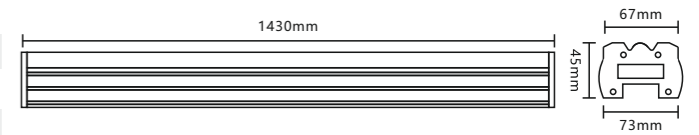

核心配置

伊戈尔电源+智能节能40%超市照明专用系统

尺寸图

IES实测灯具有效平均照度图

自主研发开模专利证书

外观专利号: ZL 2020 3 0000892.1
实用新型专利号: ZL 2020 2 0029326.8

工程实拍图

免桥架 免电线 高亮度 五面发光 LED无缝对接线性灯