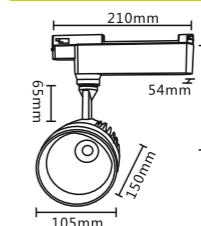

欧司朗 (OSRAM) 1207光源

尺寸图