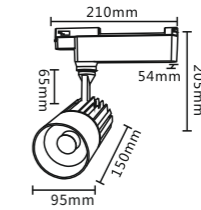

明樽95高光效 COB导轨射灯

冷锻铝一体散热 享誉散热之王！

没有温度的灯光
不会蒸发蔬菜水果的水分
23W=3030流明
单灯一年省电约70度

CCC CE TUV SAA CB ROHS
中国 欧洲 欧洲 澳洲 全球 环保

外观专利
仿冒必究
实用新型专利

2023新款
SECKILL

深防眩光学设计

光学器件加深后置距离，更加有效防止眩光，从而减少卖场内整体眩光，营造购物环境，提高卖场内光品质。

空气对流孔，减低驱动温度

内置伊戈尔电源

提供整体卖场档次，隔离高P无频闪，过认证

智能节能40%
超市照明专用系统

最高品质冷锻铝散热

采用高品质最高纯度1070铝一体冷锻成型，360度无死角空气对流高效散热，降低灯珠温度，从而减少光衰，延长整灯使用寿命。

核心配置

技术参数

型号 Item No.	ZMS-YZLGD-F5036/95
功率 Power	23W/30W/35W
流明 Flux	120-130lm/W
功率因素PF	≥0.95
电压 Input Voltage	220V~245V 50-60Hz
颜色 Facade color	黑色/白色
材质 Material	冷锻铝材

IES实测室内灯具光度数据

电压(V): 219.60 V	最大光强: 13709.12 cd
电流(A): 0.1440 A	最大光强角: C=0 Gamma=1
功率(W): 30.48 W	上射光通比: 0.00%
功率因数: 0.9630	灯具效率: 100.00%
光源光通量: 3350.90	中心光强: 13639.27 cd
有效光通量: 2990.57 lm	光通量ERP(ρuse)120 度: 3340.66 lm

尺寸图

技术参数

灯珠 LED light	普瑞芯片特殊定制生鲜色
驱动 Driver	伊戈尔电源
色温 Color	生鲜色/智能调光调色/3000K/4000K/5000K
显指 CRI	90
质保 Quality	5年
认证 Cert. of Driven	CCC CE CB ROHS SAA TUV
发光角度 Light Angle	24°/36°

IES实测灯具有效平均照度图

注：曲线为灯具在不同投射距离下的照射区域及区域内平均照度。

自主研发开模专利证书

外观专利号：ZL 2020 3 0000892.1
实用新型专利号：ZL 2020 2 0029326.8

工程实拍图