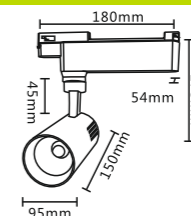

明腾95高光效 COB导轨射灯

冷锻铝一体散热 享誉散热之王！

没有温度的灯光
不会蒸发蔬菜水果的水分
24W=3224流明
单灯一年省电约70度

CCC CE TUV SAA CB ROHS
中国 欧洲 欧洲 澳洲 全球 环保

外观专利
仿冒必究
实用新型专利

2023新款
SECKILL

深防眩光学设计

光学器件加深后置距离，更加有效防止眩光，从而减少卖场内整体眩光，营造购物环境，提高卖场内光品质。

超高光效96反射率 安铝光学杯

空气对流孔，减低驱动温度

内置伊戈尔电源

提供整体卖场档次，隔离高P无频闪，过认证

智能节能40%
超市照明专用系统

最高品质冷锻铝散热

采用高品质最高纯度1070铝一体冷锻成型，360度无死角空气对流高效散热，降低灯珠温度，从而减少光衰，延长整灯使用寿命。

核心配置

技术参数

型号 Item No.	ZMS-YZLGD-FAL5038/95
功率 Power	24W/30W/35W/40W/45W/50W
流明 Flux	120-130lm/W
功率因素PF	≥0.95
电压 Input Voltage	220V~245V 50-60Hz
颜色 Facade color	黑色/白色
材质 Material	冷锻铝材

IES实测室内灯具光度数据

光源数据		光度数据			光效: 132.79 lm/W
型号		峰值光强(cd)	7118	S/MH (C0/180)	0.64
标称功率(W)	24.28W	灯具效率(%)	100.0	S/MH (C90/270)	0.57
额定电源电压(V)		总光通量(lm)	3224.6	η UP, DN (C0-180)	0.0, 55.0
额定光通量(lm)	3224.58	CIE分类	直接	η UP, DN (C180-360)	0.0, 45.0
灯具内光源数(只)	1	上射光通比(%)	0.0	CIBSE SHR NOM	0.50
实测电源电压(V)		下射光通比(%)	100.0	CIBSE SHR MAX	0.65

尺寸图

技术参数

灯珠 LED light	普瑞芯片特殊定制生鲜色
驱动 Driver	伊戈尔电源
色温 Color	生鲜色/智能调光调色/3000K/4000K/5000K
显指 CRI	90
质保 Quality	5年
认证 Cert. of Driven	CCC CE CB ROHS SAA TUV
发光角度 Light Angle	36°

IES实测灯具有效平均照度图

自主研发开模专利证书

外观专利号：ZL 2020 3 0000892.1
实用新型专利号：ZL 2020 2 0029326.8

工程实拍图