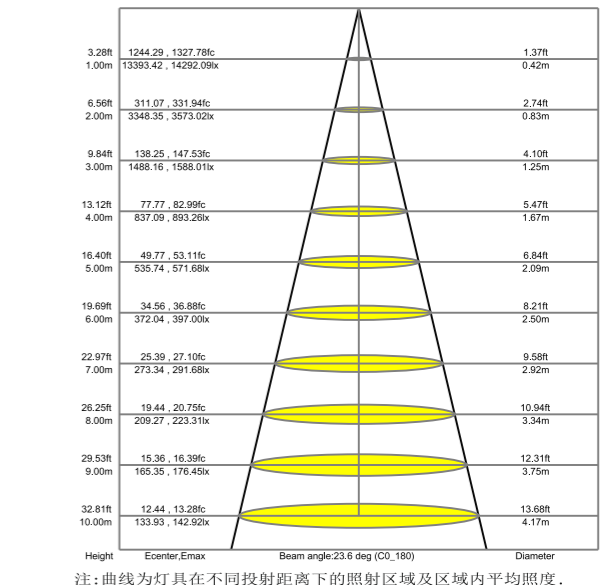

电压(V): 219.60 V	最大光强: 13709.12 cd
电流(A): 0.1440 A	最大光强角: C=0 Gamma=1
功率(W): 30.48 W	上射光通比: 0.00%
功率因数: 0.9630	灯具效率: 100.00%
光源光通量: 3350.90	中心光强: 13639.27 cd
有效光通量: 2990.57 lm	光通量ERP(ρuse)120 度: 3340.66 lm

尺寸图

技术参数

灯珠 LED light	美国普瑞芯片
驱动 Driver	伊戈尔电源
色温 Color	生鲜色/智能调光调色/3000K/4000K/5000K
显指 CRI	90
质保 Quality	5年
认证 Cert. of Driven	CCC CE CB ROHS SAA TUV
发光角度 Light Angle	24°/36°

IES实测灯具有效平均照度图

注: 曲线为灯具在不同投射距离下的照射区域及区域内平均照度。