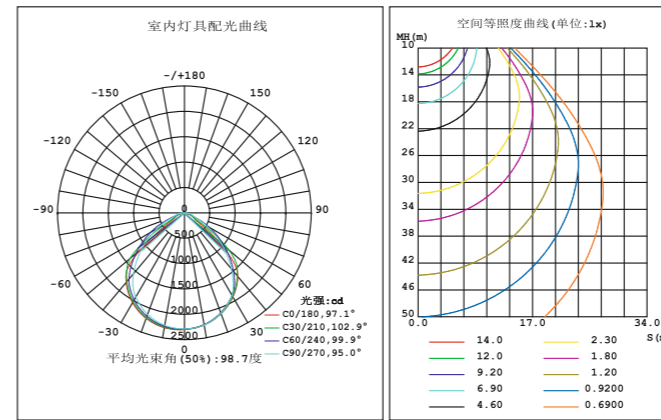

IES实测室内灯具光度数据

光源数据		光度数据 光效: 109.95 lm/W			
型号		峰值光强 (cd)	2308	S/MH (CO/180)	1.31
标称功率 (W)	47.45W	灯具效率 (%)	100.0	S/MH (C90/270)	1.24
额定电源电压 (V)	220	总光通量 (lm)	5217.7	η UP, DN (CO-180)	0.5, 47.7
额定光通量 (lm)	5217.7	CIE分类	直接	η UP, DN (C180-360)	0.5, 51.3
灯具内光源数 (只)	1	上射光通比 (%)	0.9	CIBSE SHR NOM	1.25
实测电源电压 (V)	220	下射光通比 (%)	99.1	CIBSE SHR MAX	1.35