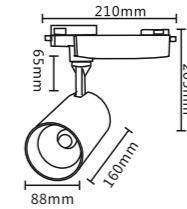

尺寸图

技术参数

灯珠 LED light	美国普瑞芯片
驱动 Driver	伊戈尔电源
色温 Color	生鲜色/智能调光调色/3000K/4000K/5000K
显指 CRI	90
质保 Quality	5年
认证 Cert. of Driven	CCC CE CB ROHS SAA TUV
发光角度 Light Angle	24°/36°

IES实测灯具有效平均照度图

注:曲线为灯具在不同投射距离下的照射区域及区域内平均照度。