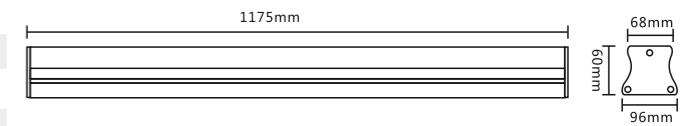

核心配置

尺寸图

IES实测灯具有效平均照度图

自主研发开模专利证书

外观专利号: ZL 2021 2 0631660.0
实用新型专利号: ZL 2020 2 0029326.8

工程实拍图

明森-单偏 LED无缝对接线性灯

智能节能40%超市照明专用系统