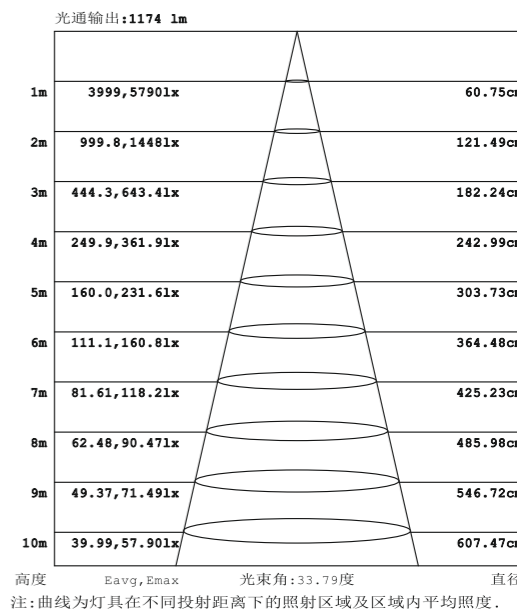

尺寸图

技术参数

灯珠 LED light	OSRAM(欧司朗光源)
驱动 Driver	PHILIPS(飞利浦电器)
色温 Color	生鲜色/智能调光调色/3000K/4000K/5000K
显指 CRI	90
质保 Quality	3年
认证 Cert. of Driven	CCC CE CB ROHS SAA TUV
发光角度 Light Angle	12°/24°/36°/45°/60°

IES实测灯具有效平均照度图