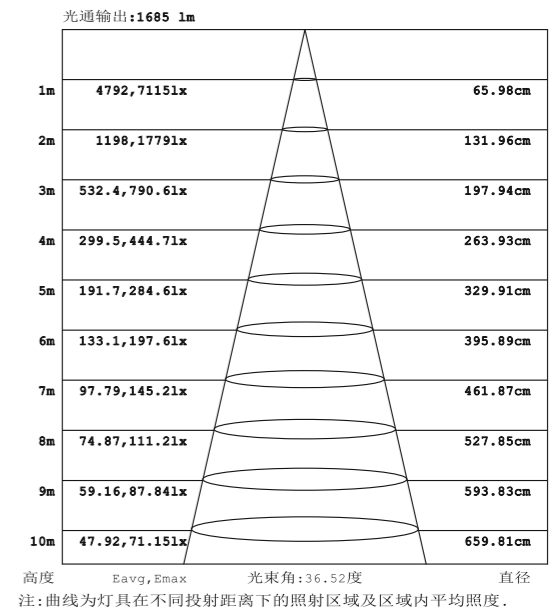

IES实测灯具有效平均照度图