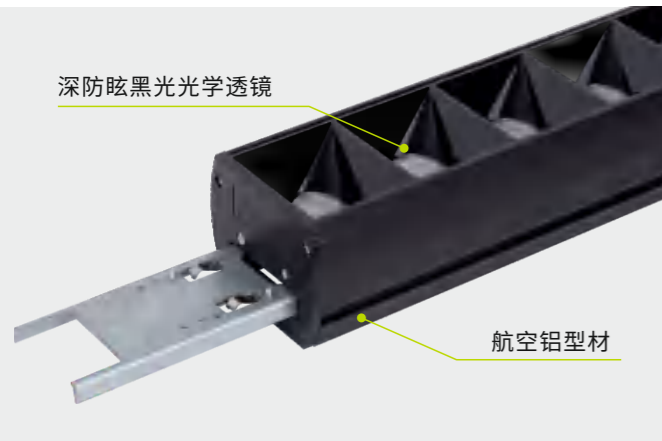

深防眩黑光学透镜

航空铝型材