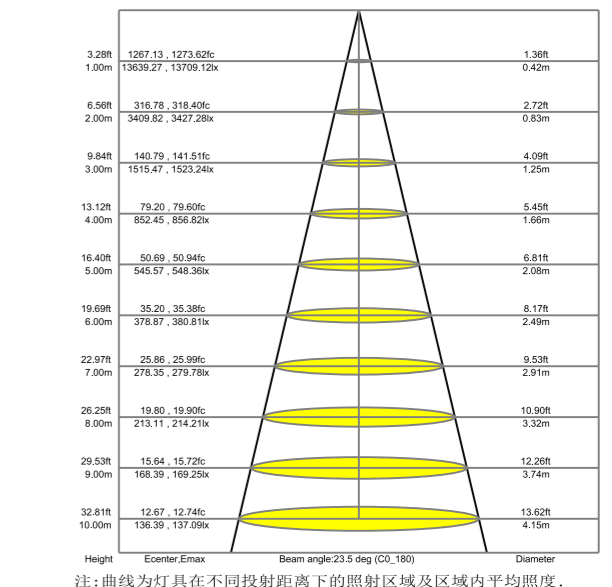

IES实测室内灯具光度数据

电压(V): 219.60 V	最大光强: 13709.12 cd
电流(A): 0.1440 A	最大光强角: C=0 Gamma=1
功率(W): 30.48 W	上射光通比: 0.00%
功率因数: 0.9630	灯具效率: 100.00%
光源光通量: 3350.90	中心光强: 13639.27 cd
有效光通量: 2990.57 lm	光通量ERP(ρuse)120 度: 3340.66 lm

尺寸图

技术参数

灯珠 LED light	普瑞芯片特殊定制生鲜色
驱动 Driver	伊戈尔电源
色温 Color	生鲜色/智能调光调色/3000K/4000K/5000K
显指 CRI	90
质保 Quality	5年
认证 Cert. of Driven	CCC CE CB ROHS SAA TUV
发光角度 Light Angle	24°/36°

IES实测灯具有效平均照度图

注：曲线为灯具在不同投射距离下的照射区域及区域内平均照度。