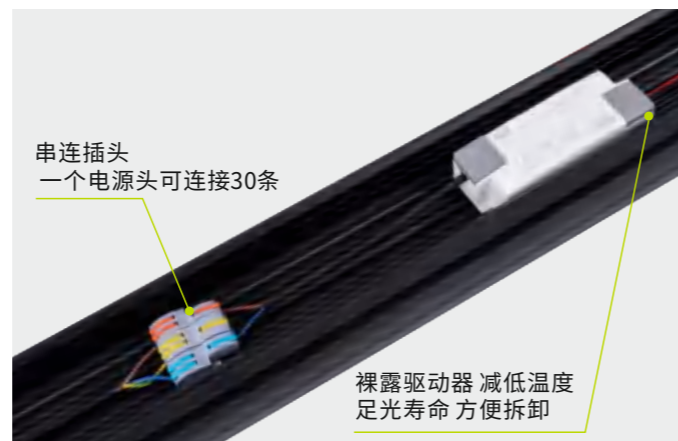

深防眩 LED无缝对接线性灯

无缝对接插头

外观专利
仿冒必究
实用新型专利

2024新款
SECKILL

深防眩黑光学透镜

航空铝型材

吸顶安装

吊顶安装

轨道头安装

串连插头
一个电源头可连接30条

裸露驱动器 减低温度
足光寿命 方便拆卸

技术参数

型号 Item No.	ZMS-HXSFX8879/100D
功率 Power	36W/42W/72W
流明 Flux	120-130lm/W
功率因素PF	≥0.95
电压 Input Voltage	220V~265V 50-60Hz
颜色 Facade color	黑色/白色
材质 Material	型材铝
灯珠 LED light	美国普瑞芯片
驱动 Driver	伊戈尔电源
色温 Color	生鲜色/智能调光调色/3000K/4000K/5000K
显指 CRI	80、98 (全光谱)
质保 Quality	5年
认证 Cert. of Driven	CCC CE CB ROHS SAA TUV
发光角度 Light Angle	90°

IES实测室内灯具光度数据

光源数据		光度数据			
型号		峰值光强(cd)	1466	S/MH (CO/180)	1.25
标称功率(W)	37.04W	灯具效率(%)	100.0	S/MH (C90/270)	1.23
额定电源电压(V)	220	总光通量(lm)	2192.9	η UP, DN (CO-180)	0.5, 47.4
额定光通量(lm)	2192.91	CIE分类	直接	η UP, DN (C180-360)	0.5, 51.6
灯具内光源数(只)	1	上射光通比(%)	1.0	CIBSE SHR NOM	0.75
实测电源电压(V)	220	下射光通比(%)	99.0	CIBSE SHR MAX	0.95

自主研发开模专利证书

外观专利号：ZL 2020 3 0000892.1

实用新型专利号：ZL 2020 2 0029326.8

核心配置

尺寸图

IES实测灯具有效平均照度图

注：曲线为灯具在不同投射距离下的照射区域及区域内平均照度。

工程实拍图