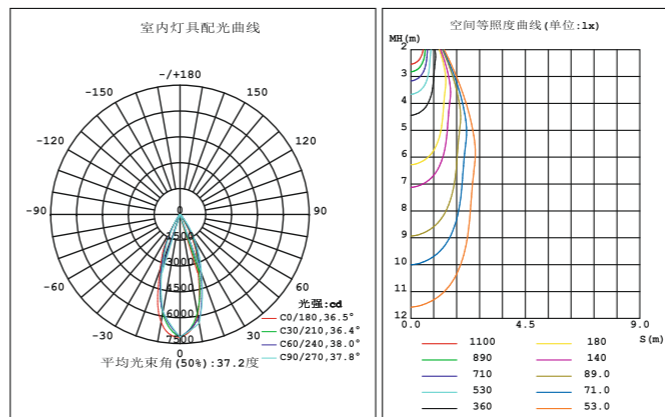

IES实测室内灯具光度数据

光源数据		光度数据			光效: 132.79 lm/W
型号		峰值光强(cd)	7118	S/MH (C0/180)	0.64
标称功率(W)	24.28W	灯具效率(%)	100.0	S/MH (C90/270)	0.57
额定电源电压(V)		总光通量(lm)	3224.6	η UP, DN (C0-180)	0.0, 55.0
额定光通量(lm)	3224.58	CIE分类	直接	η UP, DN (C180-360)	0.0, 45.0
灯具内光源数(只)	1	上射光通比(%)	0.0	CIBSE SHR NOM	0.50
实测电源电压(V)		下射光通比(%)	100.0	CIBSE SHR MAX	0.65