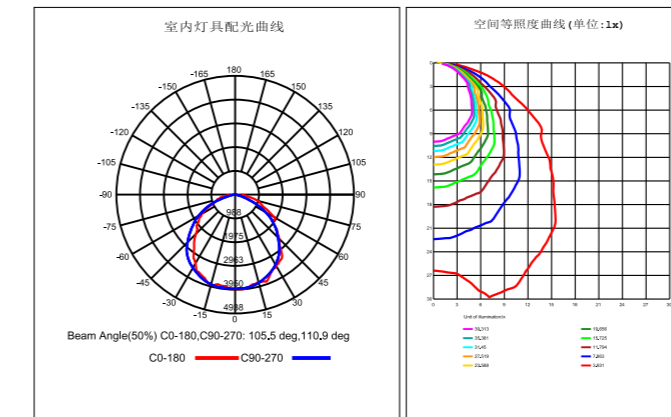

IES实测室内灯具光度数据

Voltage(V): 220.70 V	Max. Intensity: 3950.18 cd
Current(A): 0.3510 A	Max.Intensity Angle: C=180 Gamma=1
Power(W): 75.25 W	Upward Ratio: 0.00%
Power Factor: 0.9680	Efficacy: 100.00%
Lamp Luminous Flux: 11017.51	Center Intensity: 3941.79 cd
Effective Luminous Flux: 10775.11 lm	ERP(φuse)(120deg): 8768.29 lm