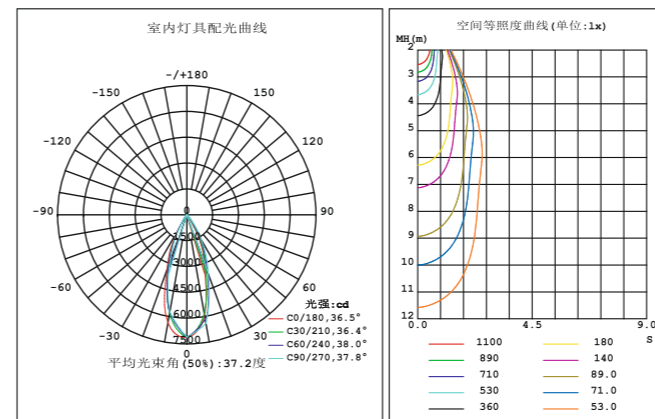

IES实测室内灯具光度数据

光源数据		光度数据 光效: 132.79 lm/W			
型号		峰值光强 (cd)	7118	S/MH (C0/180)	0.64
标称功率 (W)	24.28W	灯具效率 (%)	100.0	S/MH (C90/270)	0.57
额定电源电压 (V)		总光通量 (lm)	3224.6	η UP, DN (C0-180)	0.0, 55.0
额定光通量 (lm)	3224.58	CIE分类	直接	η UP, DN (C180-360)	0.0, 45.0
灯具内光源数 (只)	1	上射光通比 (%)	0.0	CIBSE SHR NOM	0.50
实测电源电压 (V)		下射光通比 (%)	100.0	CIBSE SHR MAX	0.65