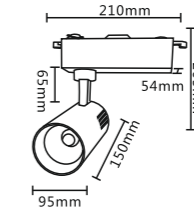

明腾95 COB导轨射灯

豪华与性能璀璨辉映 腾耀九州，触达未来!

年度高性价比首选

氛围大师驾驭不同场景，
赋予空间点亮的它们本身也是亮点之一
灵活调节照射角度，
满足多角度照射需求。

CCC CE TUV SAA CB ROHS
中国 欧洲 欧洲 澳洲 全球 环保

外观专利
仿冒必究
实用新型专利

2023新款
SECKILL

深防眩光学设计

光学器件加深后置距离，
更加有效防止眩光，
从而减少卖场内整体眩光，
营造购物环境，提高卖场内光品质。

空气对流孔，减低驱动温度

内置伊戈尔电源

提供整体卖场档次，
隔离高P无频闪，过认证

智能节能40%
超市照明专用系统

最高品质冷锻铝散热

采用高品质最高纯度1070铝一体冷锻成型，
360度无死角空气对流高效散热，
降低灯珠温度，从而减少光衰，
延长整灯使用寿命。

核心配置

技术参数

型号 Item No.	ZMS-YZLGD-F5038-95
功率 Power	25W/30W/35W/40W/45W/50W
流明 Flux	120-130lm/W
功率因素PF	≥0.95
电压 Input Voltage	220V~265V 50-60Hz
颜色 Facade color	黑色/白色
材质 Material	冷锻铝材

IES实测室内灯具光度数据

光源数据		光度数据 光效: 132.79 lm/W			
型号		峰值光强 (cd)	7118	S/MH (C0/180)	0.64
标称功率 (W)	24.28W	灯具效率 (%)	100.0	S/MH (C90/270)	0.57
额定电源电压 (V)		总光通量 (lm)	3224.6	η UP, DN (C0-180)	0.0, 55.0
额定光通量 (lm)	3224.58	CIE分类	直接	η UP, DN (C180-360)	0.0, 45.0
灯具内光源数 (只)	1	上射光通比 (%)	0.0	CIBSE SHR NOM	0.50
实测电源电压 (V)		下射光通比 (%)	100.0	CIBSE SHR MAX	0.65

尺寸图

技术参数

灯珠 LED light	美国普瑞芯片
驱动 Driver	伊戈尔电源
色温 Color	生鲜色/智能调光调色/3000K/4000K/5000K
显指 CRI	90
质保 Quality	5年
认证 Cert. of Driven	CCC CE CB ROHS SAA TUV
发光角度 Light Angle	24°/36°

IES实测灯具有效平均照度图

自主研发开模专利证书

外观专利号: ZL 2020 3 0000892.1
实用新型专利号: ZL 2020 2 0029326.8

工程实拍图