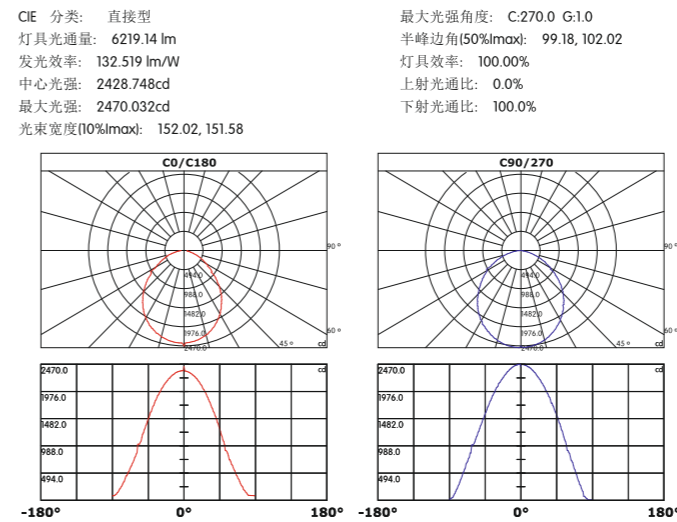

IES实测室内灯具光度数据