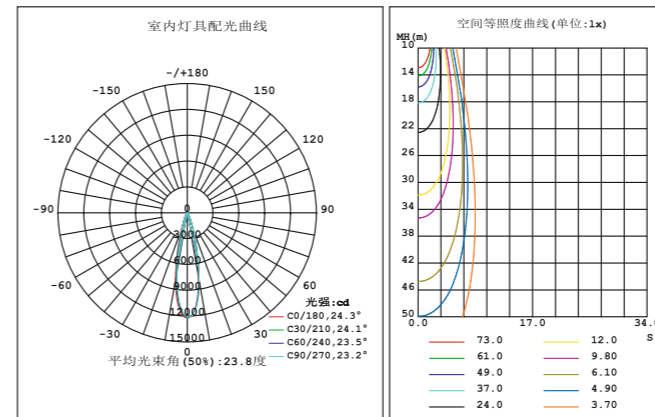

IES实测室内灯具光度数据

光源数据		光度数据			
型号		峰值光强 (cd)	12212	S/MH (CO/180)	0.42
标称功率 (W)	30.52W	灯具效率 (%)	100.0	S/MH (C90/270)	0.37
额定电源电压 (V)	220	总光通量 (lm)	2665.9	η UP, DN (CO-180)	0.5, 52.2
额定光通量 (lm)	2665.94	CIE分类	直接	η UP, DN (C180-360)	0.5, 46.8
灯具内光源数 (只)	1	上射光通比 (%)	1.0	CIBSE SHR NOM	0.00
实测电源电压 (V)	220	下射光通比 (%)	99.0	CIBSE SHR MAX	1.00