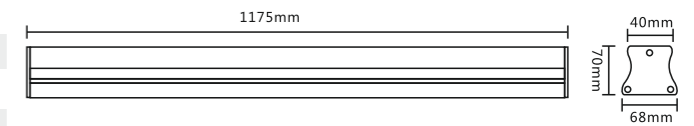

明森-单偏 LED无缝对接线性灯

技术参数

型号 Item No.	ZMS-DP88176
功率 Power	25W/30W/36W
流明 Flux	120-130lm/W
功率因素PF	≥0.95
电压 Input Voltage	220V~265V 50-60Hz
颜色 Facade color	黑色/白色
材质 Material	型材铝材
灯珠 LED light	美国普瑞芯片
驱动 Driver	伊戈尔电源
色温 Color	生鲜色/智能调光调色/3000K/4000K/5000K
显指 CRI	90
质保 Quality	3年
认证 Cert. of Driven	CCC CE CB ROHS SAA TUV
发光角度 Light Angle	24°

IES实测室内灯具光度数据

光源数据		光度数据			
型号		峰值光强 (cd)	12212	S/MH (CO/180)	0.42
标称功率 (W)	30.52W	灯具效率 (%)	100.0	S/MH (C90/270)	0.37
额定电源电压 (V)	220	总光通量 (lm)	2665.9	η UP, DN (CO-180)	0.5, 52.2
额定光通量 (lm)	2665.94	CIE分类	直接	η UP, DN (C180-360)	0.5, 46.8
灯具内光源数 (只)	1	上射光通比 (%)	1.0	CIBSE SHR NOM	0.00
实测电源电压 (V)	220	下射光通比 (%)	99.0	CIBSE SHR MAX	1.00

核心配置

尺寸图

IES实测灯具有效平均照度图

自主研发开模专利证书

工程实拍图