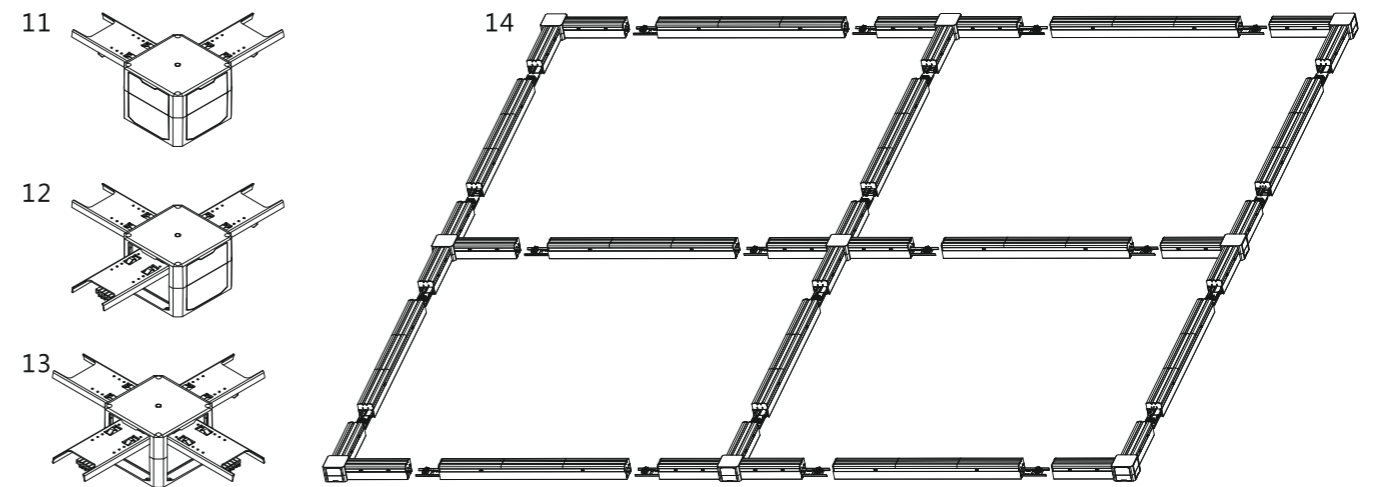

自主研发开模专利证书

外观专利号: ZL 2020 3 0000892.1
实用新型专利号: ZL 2020 2 0029326.8

工程实拍图

LED无缝对接线性灯部分竣工图

LED光学防眩透镜无缝对接线性灯-安装示意图

- 1.吸顶钢丝挂钩 2.线槽A 3.线槽B 4.前盖 尾盖 5.一字对接头 6.线性灯灯体 7.轨道模组 8.灯体与线槽取电器
 9.灯体与线槽链接卡扣 10.拼接成长条成品 11.L型接头 12.T型接头 13.十型接头 14.田字形成品
- 1.Ceiling Steel Wire Hook 2.TrunkingA 3.TrunkingB 4.Front Cover Tail Cover 5.— Joint 6.Linear Light Lamp Body
 7.Track Module 8.Lamp Body And Trunking Electrical Appliance 9.Lamp Body And Trunking Connect Fastener
 10.Splice Long Strips Of Finished Product 11.L Joint 12.T Joint 13.+ Joint 14.田 Joint

安装说明：

- 1: 把吸顶盘固定在房顶上。
- 2: 把钢丝打开，通过拉力头调到需要下垂的长度，安装好不锈钢挂钩。
- 3: 把挂钩卡进线槽里面 (A)。
- 4: 先按照3的步骤在装一条线槽B
- 5: 把线槽A的一字型接头插到线槽B的卡槽里面，让线槽A与线槽B紧密结合在一起，让线槽A与B的公母接线器连接在一起通电。一直重复下去，可连接300米。
- 6: 安装好需要的线槽长度，把灯体的取电器对准线槽的取电器，就可以把线性灯灯体通过卡扣直接卡在线槽上面，如果需要取下来，直接按住卡扣，灯体马上拿下来。
- 7: 轨道模组安装方式跟灯体一样，长度尺寸外观形状跟灯体一样，通过安装轨道模组，可以在轨道模组下面安装轨道射灯。轨道模组跟灯可以随意切换安装位置，方便在现场使用情况下，需要突出加强灯光强度时使用。轨道模组也是5线3回路控制，可以随意切换控制。方便分段控制。8: 通过以上步骤就安装成示意图10的样子，通过第5步的安装方式，可以延长到客户需要的长度。
- 9: 在示意图10的基础上，通过第11-L型接头 12-T型接头 13-X型接头。可以安装成示意图14的样子。可以在示意图14的上面，灯体与轨道模组随意切换。