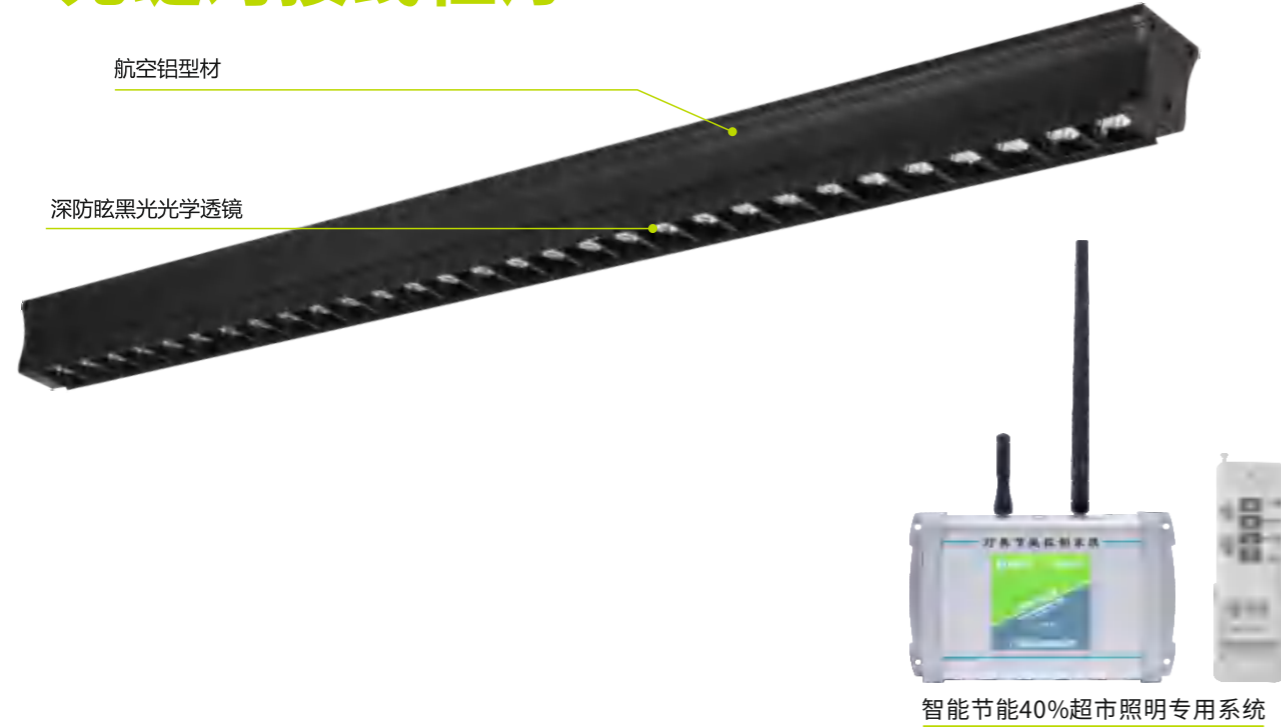

核心配置

尺寸图

IES实测灯具有效平均照度图

自主研发开模专利证书

外观专利号: ZL 2021 2 0631660.0
实用新型专利号: ZL 2020 2 0029326.8

工程实拍图

明森-单偏 LED无缝对接线性灯

智能节能40%超市照明专用系统