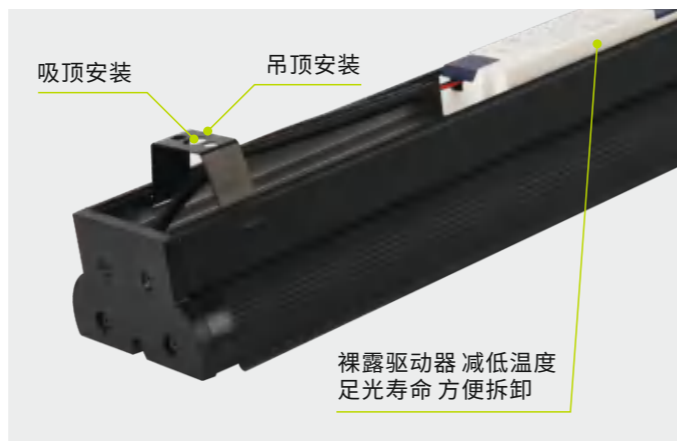

核心配置

尺寸图

IES实测灯具有效平均照度图

自主研发开模专利证书

外观专利号: ZL 2021 3 0631655.X
实用新型专利号: ZL 2020 2 0029326.8

工程实拍图

明森-双偏 LED无缝对接线性灯

技术参数