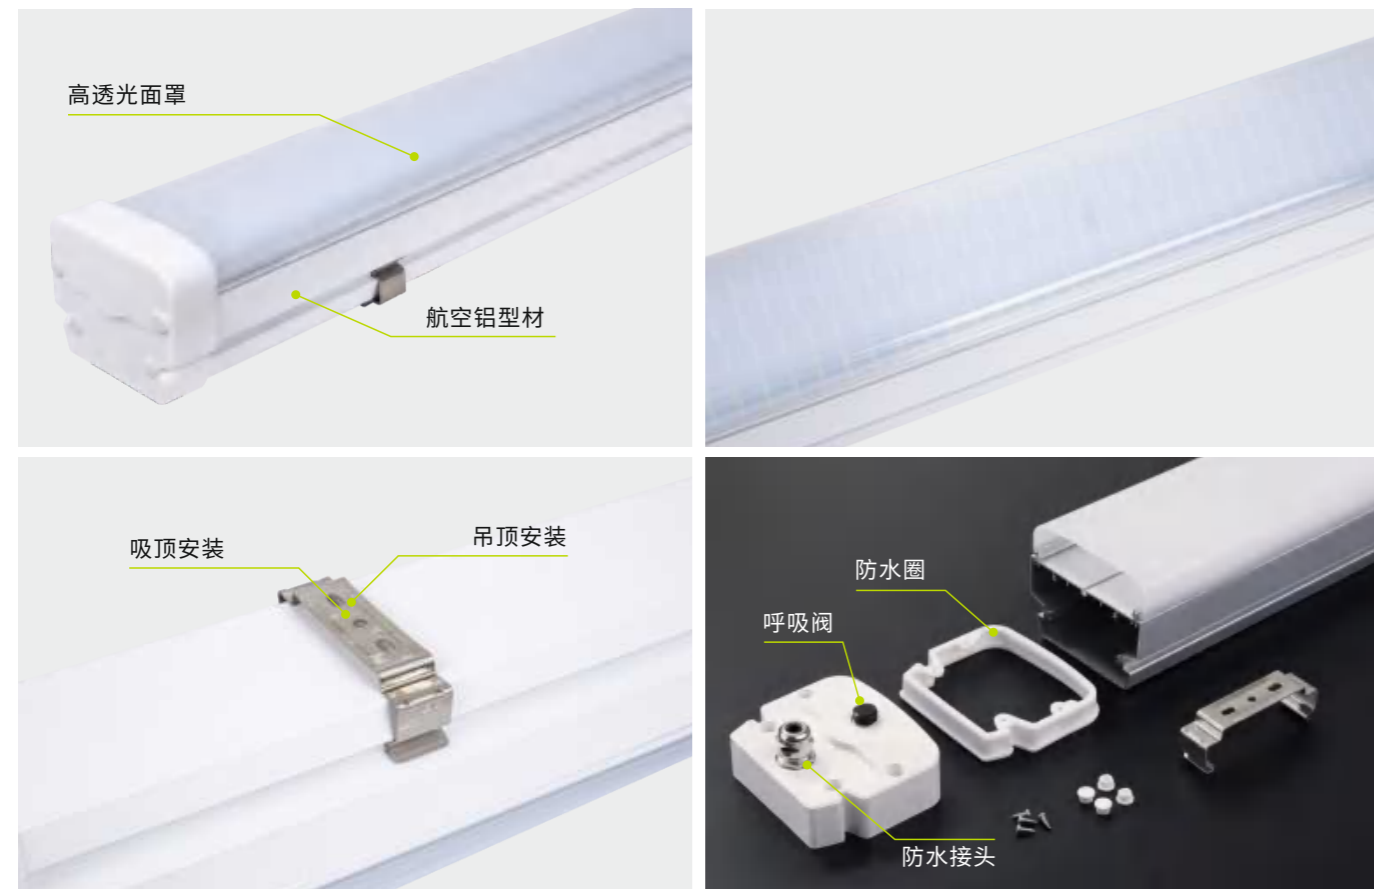

外观专利
仿冒必究
实用新型专利

2024新款
SECKILL