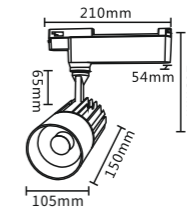

明樽105高光效 COB导轨射灯

冷锻铝一体散热 享誉散热之王！

没有温度的灯光
不会蒸发蔬菜水果的水分
24W=3400流明
单灯一年省电约70度

外观专利
仿冒必究
实用新型专利

2024新款
SECKILL

8年
超长质保

CCC CE TUV SAA CB ROHS
中国 欧洲 欧洲 澳洲 全球 环保

深防眩光学设计

光学器件加深后置距离，更加有效防止眩光，从而减少卖场内整体眩光，营造购物环境，提高卖场内光品质。

空气对流孔，减低驱动温度

内置飞利浦电器

轨道盒带可视飞利浦电器窗口，提供整体卖场档次，隔离高P无频闪，过认证

智能节能40%
超市照明专用系统

最高品质冷锻铝散热

采用高品质最高纯度1070铝一体冷锻成型，360度无死角空气对流高效散热，降低灯珠温度，从而减少光衰，延长整灯使用寿命。

核心配置

技术参数

型号 Item No.	ZMS-YZLGD-F5036/105
功率 Power	24W/30W/36W/44W/60W
流明 Flux	130-140lm/W
功率因素PF	≥0.95
电压 Input Voltage	220V~245V 50-60Hz
颜色 Facade color	黑色/白色
材质 Material	冷锻铝材

IES实测室内灯具光度数据

光源数据		光度数据 光效: 130.84 lm/W			
型号		峰值光强(cd)	6852	S/MH (C0/180)	0.63
标称功率(W)	23.16W	灯具效率(%)	100.0	S/MH (C90/270)	0.65
额定电源电压(V)	220	总光通量(lm)	3030.1	η UP, DN (C0-180)	0.6, 46.7
额定光通量(lm)	3030.07	CIE分类	直接	η UP, DN (C180-360)	0.5, 52.2
灯具内光源数(只)	1	上射光通比(%)	1.1	CIBSE SHR NOM	0.50
实测电源电压(V)	220	下射光通比(%)	98.9	CIBSE SHR MAX	0.65

尺寸图

技术参数

灯珠 LED light	普瑞芯片特殊定制生鲜色
驱动 Driver	飞利浦电源
色温 Color	生鲜色/智能调光调色/3000K/4000K/5000K
显指 CRI	90
质保 Quality	8年
认证 Cert. of Driven	CCC CE CB ROHS SAA TUV
发光角度 Light Angle	24°/36°

IES实测灯具有效平均照度图

自主研发开模专利证书

外观专利号: ZL 2020 3 0000892.1
实用新型专利号: ZL 2020 2 0029326.8

工程实拍图