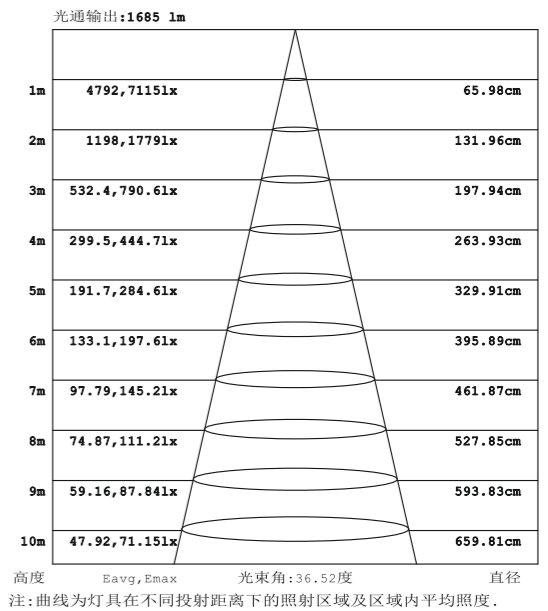

IES实测灯具有效平均照度图