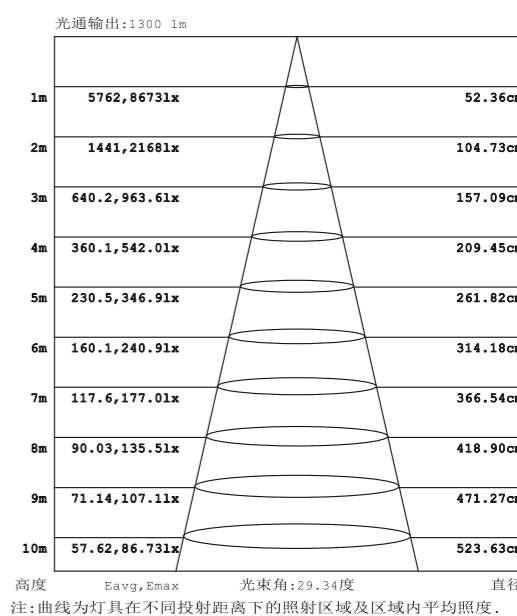

尺寸图

技术参数

灯珠 LED light	OSRAM(欧司朗光源)
驱动 Driver	PHILIPS(飞利浦电器)
色温 Color	生鲜色/智能调光调色/3000K/4000K/5000K
显指 CRI	90
质保 Quality	3年
认证 Cert. of Driven	CCC CE CB ROHS SAA TUV
发光角度 Light Angle	24°/36°

IES实测灯具有效平均照度图