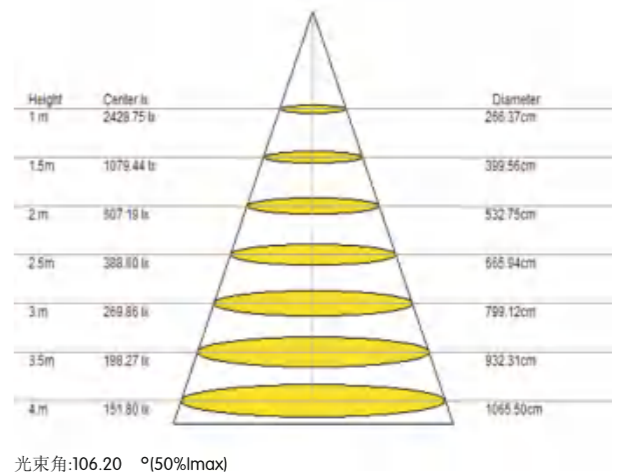

IES实测室内灯具光度数据

核心配置

伊戈尔电源+智能节能40%超市照明专用系统

尺寸图

IES实测灯具有效平均照度图

自主研发开模专利证书

外观专利号: ZL 2020 3 0000892.1
 实用新型专利号: ZL 2020 2 0029326.8

工程实拍图