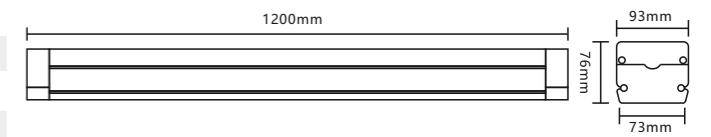

核心配置

上市公司 (伊戈尔品牌) 电源

尺寸图

IES实测灯具有效平均照度图

自主研发开模专利证书

外观专利号：ZL 2020 3 0000892.1
实用新型专利号：ZL 2020 2 0029326.8

工程实拍图

钻石 COB吊线生鲜灯