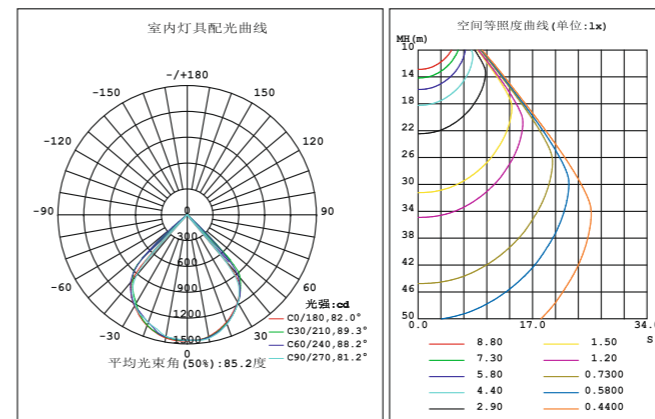

IES实测室内灯具光度数据

光源数据		光度数据			
型号		峰值光强(cd)	1466	S/MH (CO/180)	1.25
标称功率(W)	37.04W	灯具效率(%)	100.0	S/MH (C90/270)	1.23
额定电源电压(V)	220	总光通量(lm)	2192.9	η UP, DN (CO-180)	0.5, 47.4
额定光通量(lm)	2192.91	CIE分类	直接	η UP, DN (C180-360)	0.5, 51.6
灯具内光源数(只)	1	上射光通比(%)	1.0	CIBSE SHR NOM	0.75
实测电源电压(V)	220	下射光通比(%)	99.0	CIBSE SHR MAX	0.95