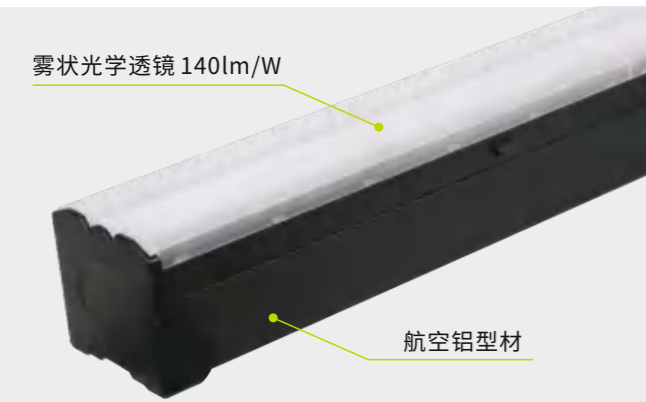

LED无缝对接线性灯

286COB导轨射灯模组

外观专利
仿冒必究
实用新型专利

2023新款
SECKILL

CCC CE TUV SAA CB ROHS
中国 欧洲 欧洲 澳洲 全球 环保

智能节能40%超市照明专用系统

光学防眩

LED透镜无缝对接线性灯-雾状透镜