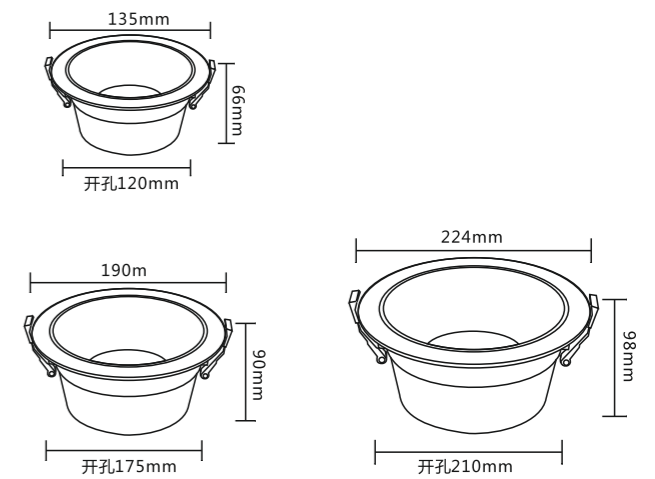

万向 COB象鼻灯

360度+180度万向调节
光到之处尽是焦点

真“芯”不一样！
无论从哪个角度看，都是美的
品质，源于对细致入微的严谨，
对工艺细节的吹毛求疵

技术参数

型号 Item No.	ZMS-XBD-X801
功率 Power	25W/30W/35W
流明 Flux	120-130Lm/W
功率因素PF	≥0.95
电压 Input Voltage	220V~240V / 110V~240V 50-60Hz
颜色 Facade color	白色
材质 Material	铝材
灯珠 LED light	OSRAM
驱动 Driver	PHILIPS
色温 Color	2700K/3000K/3500K/4000K/4500K/5000K/6000K
显指 CRI	80/90/98
质保 Quality	5年
认证 Cert. of Driven	CCC CE CB ROHS SAA TUV
发光角度 Light Angle	15°/24°/38°/45°/60°

尺寸图

深防眩 SMD筒灯

见光不见灯
目前所至舒适明亮

不仅能够起到照明作用，
还是空间格调渲染家。
选择恰当的光色，
有效营造一定的氛围，
经典色系舒适照明。

技术参数

型号 Item No.	ZMS-YZLTD-S503-4"/6"/8"
功率 Power	12W/20W/30W/50W
流明 Flux	120-130Lm/W
功率因素PF	≥0.95
电压 Input Voltage	220V~240V / 110V~240V 50-60Hz
颜色 Facade color	白色+灰色
材质 Material	铝材
灯珠 LED light	OSRAM
驱动 Driver	PHILIPS
色温 Color	2700K/3000K/3500K/4000K/4500K/5000K/6000K
显指 CRI	80/90/98
质保 Quality	5年
认证 Cert. of Driven	CCC CE CB ROHS SAA TUV
发光角度 Light Angle	90°

尺寸图