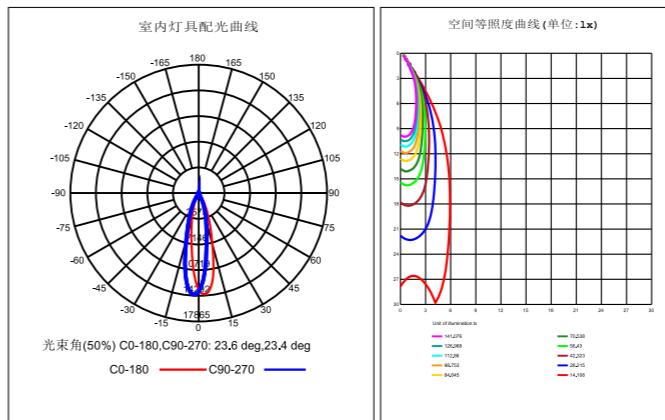

核心配置

上市公司（伊戈尔品牌）电源

普瑞芯片特殊定制生鲜色

技术参数

型号 Item No.	ZMS-YZLGD-F5036/85
功率 Power	24W/30W/36W
流明 Flux	120-130lm/W
功率因素PF	≥0.95
电压 Input Voltage	220V~265V 50-60Hz
颜色 Facade color	黑色/白色
材质 Material	冷锻铝

IES实测室内灯具光度数据

电压(V): 219.60 V	最大光强: 13709.12 cd
电流(A): 0.1440 A	最大光强角: C=0 Gamma=1
功率(W): 30.48 W	上射光通比: 0.00%
功率因数: 0.9630	灯具效率: 100.00%
光源光通量: 3350.90	中心光强: 13639.27 cd
有效光通量: 2990.57 lm	光通量ERP(ρuse)120 度: 3340.66 lm