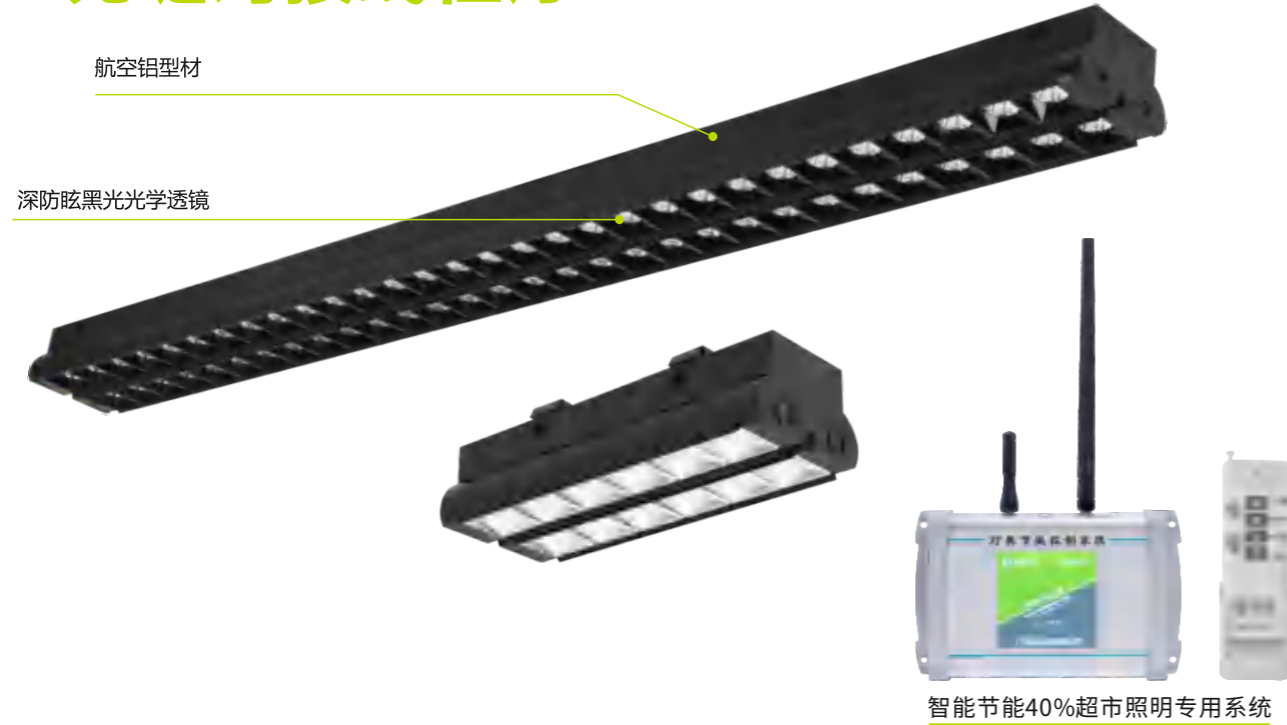

核心配置

尺寸图

IES实测灯具有效平均照度图

自主研发开模专利证书

外观专利号: ZL 2021 3 0631655.X
实用新型专利号: ZL 2020 2 0029326.8

工程实拍图

明森-双偏 LED无缝对接线性灯

技术参数