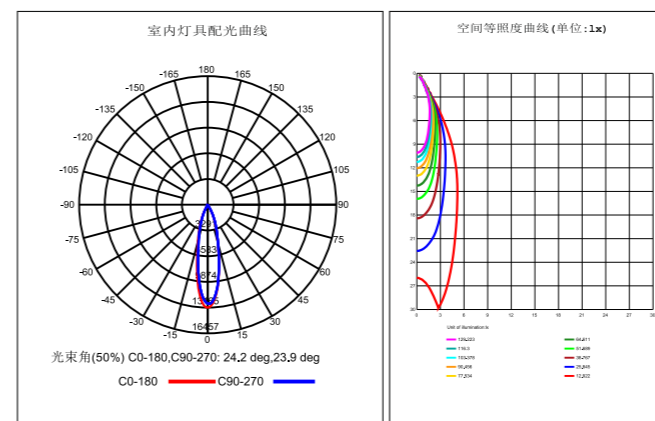

核心配置

上市公司（伊戈尔品牌）电源

普瑞芯片特殊定制生鲜色

技术参数

型号 Item No.	ZMS-YZLGD-F5039/85
功率 Power	25W/30W/35W
流明 Flux	120-130lm/W
功率因素PF	≥0.95
电压 Input Voltage	220V~245V 50-60Hz
颜色 Facade color	黑色/白色
材质 Material	冷锻铝材

IES实测室内灯具光度数据

电压(V): 219.40 V	最大光强: 13165.35 cd
电流(A): 0.1420 A	最大光强角: C=180 Gamma=0
功率(W): 30.40 W	上射光通比: 0.00%
功率因数: 0.9690	灯具效率: 100.00%
光源光通量: 3181.73	中心光强: 13165.35 cd
有效光通量: 2912.97 lm	光通量ERP(φuse)120 度: 3179.44 lm