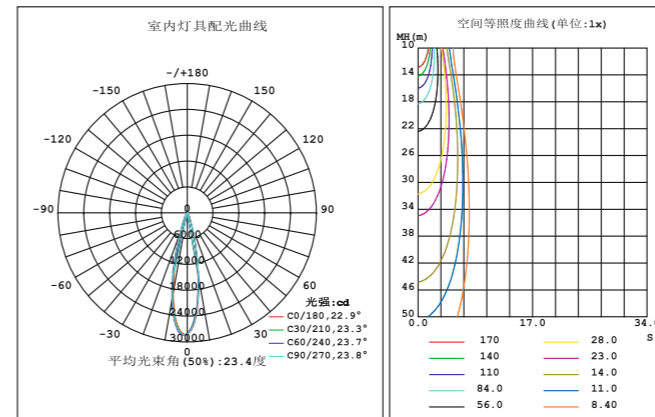

IES实测室内灯具光度数据

光源数据		光度数据			
型号		峰值光强(cd)	28426	S/MH (CO/180)	0.41
标称功率(W)	65.93W	灯具效率(%)	100.0	S/MH (C90/270)	0.44
额定电源电压(V)	220	总光通量(lm)	5910.7	η UP, DN (CO-180)	0.6, 43.9
额定光通量(lm)	5910.68	CIE分类	直接	η UP, DN (C180-360)	0.5, 55.1
灯具内光源数(只)	1	上射光通比(%)	1.1	CIBSE SHR NOM	0.00
实测电源电压(V)	220	下射光通比(%)	98.9	CIBSE SHR MAX	1.00