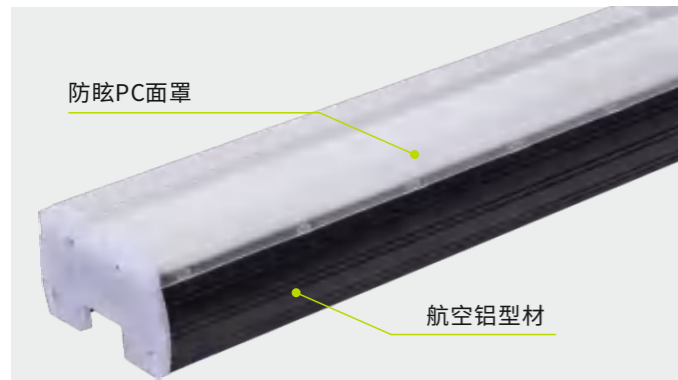

工程实拍图

免桥架 免电线 高亮度 高照度 LED无缝对接线性灯

航空铝型材

超高光效

智能节能40%超市照明专用系统

外观专利
仿冒必究
实用新型专利

2024新款
SECKILL

技术参数