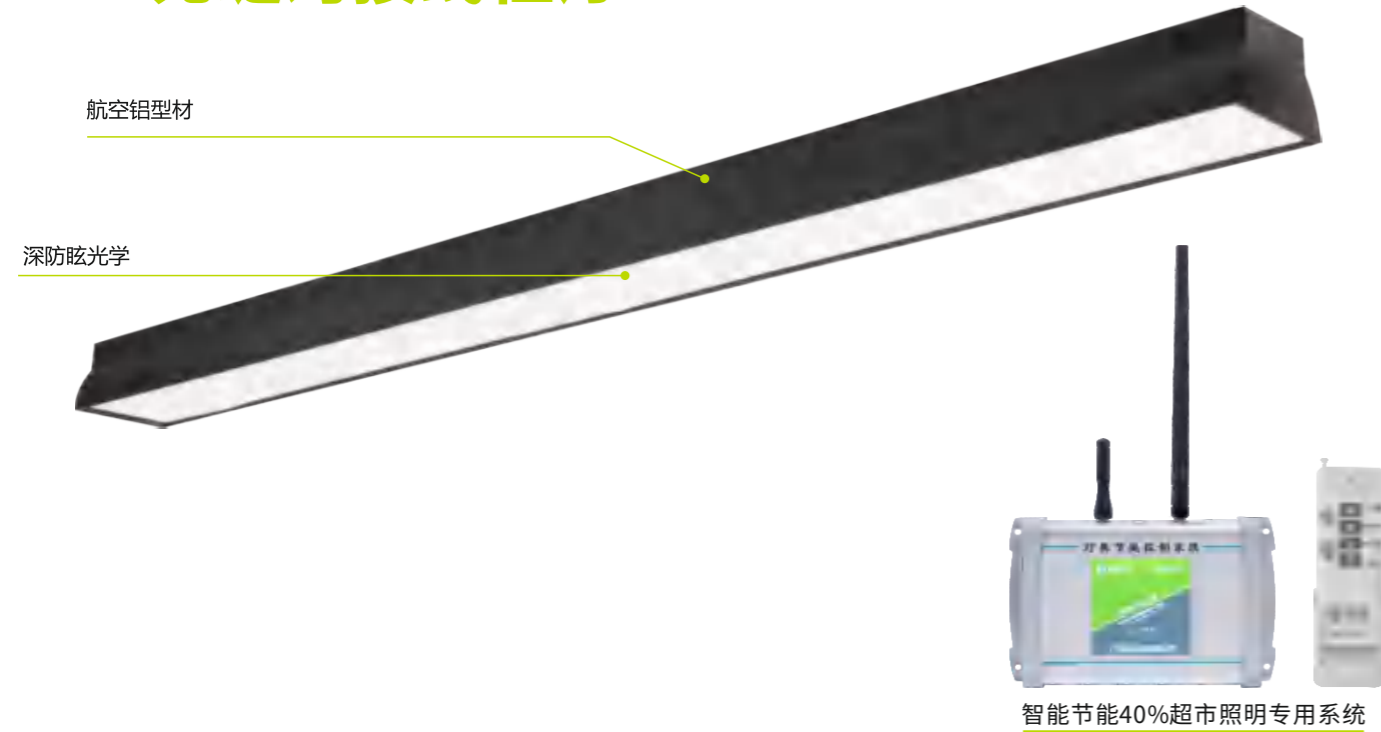

深防眩 LED无缝对接线性灯