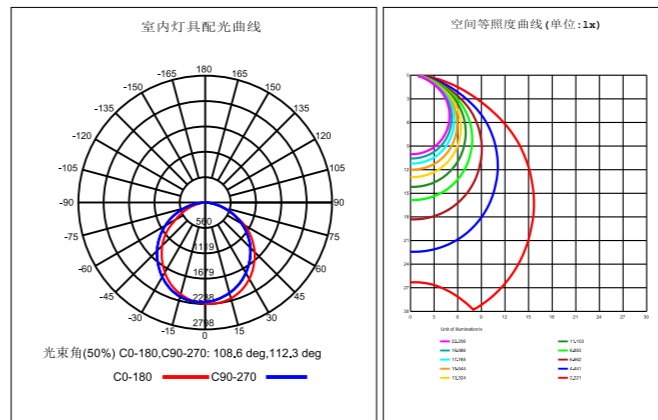

IES实测室内灯具光度数据

电压(V): 219.70 V	最大光强: 2238.26 cd
电流(A): 0.2050 A	最大光强角: C=0 Gamma=4
功率(W): 44.36 W	上射光通比: 0.00%
功率因数: 0.9800	灯具效率: 100.00%
光源光通量: 6219.51	中心光强: 2231.98 cd
有效光通量: 6102.93 lm	光通量ERP(φuse)120 度: 4910.73 lm