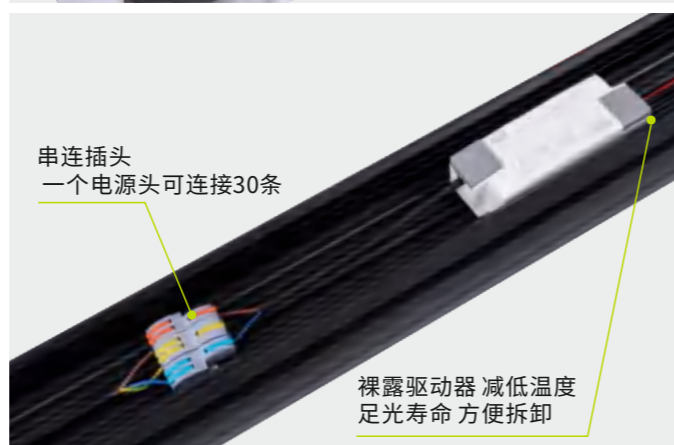

工程实拍图

免桥架 免电线 高亮度 高照度 LED无缝对接线性灯

航空铝型材

超高光效

智能节能40%超市照明专用系统

外观专利
仿冒必究
实用新型专利

2024新款
SECKILL

技术参数