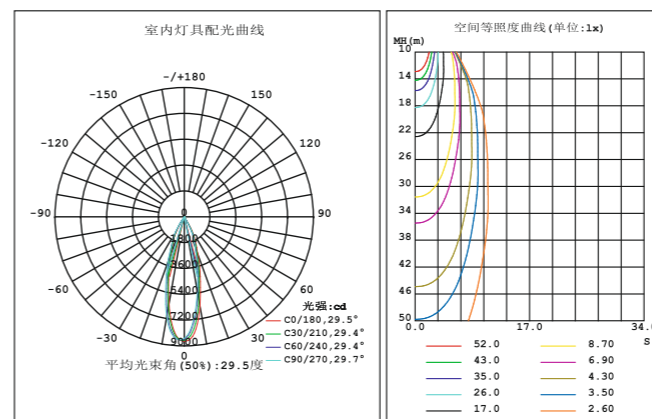

尺寸图

技术参数

灯珠 LED light	OSRAM(欧司朗光源)
驱动 Driver	PHILIPS(飞利浦电器)
色温 Color	生鲜色/智能调光调色/3000K/4000K/5000K
显指 CRI	90
质保 Quality	3年
认证 Cert. of Driven	CCC CE CB ROHS SAA TUV
发光角度 Light Angle	24°/36°

IES实测灯具有效平均照度图