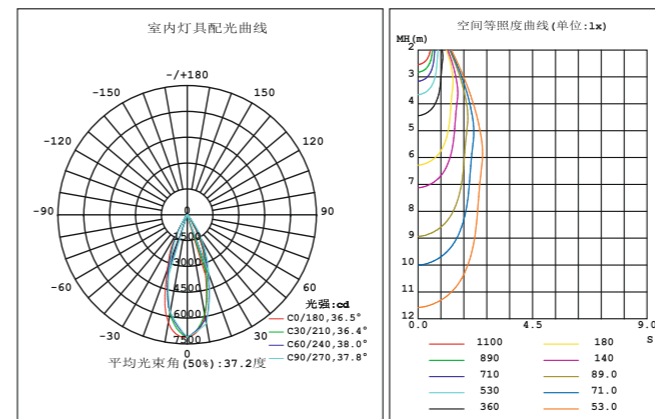

IES实测室内灯具光度数据

光源数据		光度数据 光效: 132.79 lm/W			
型号		峰值光强 (cd)	7118	S/MH (CO/180)	0.64
标称功率 (W)	24.28W	灯具效率 (%)	100.0	S/MH (C90/270)	0.57
额定电源电压 (V)		总光通量 (lm)	3224.6	η UP, DN (CO-180)	0.0, 55.0
额定光通量 (lm)	3224.58	CIE分类	直接	η UP, DN (C180-360)	0.0, 45.0
灯具内光源数 (只)	1	上射光通比 (%)	0.0	CIBSE SHR NOM	0.50
实测电源电压 (V)		下射光通比 (%)	100.0	CIBSE SHR MAX	0.65